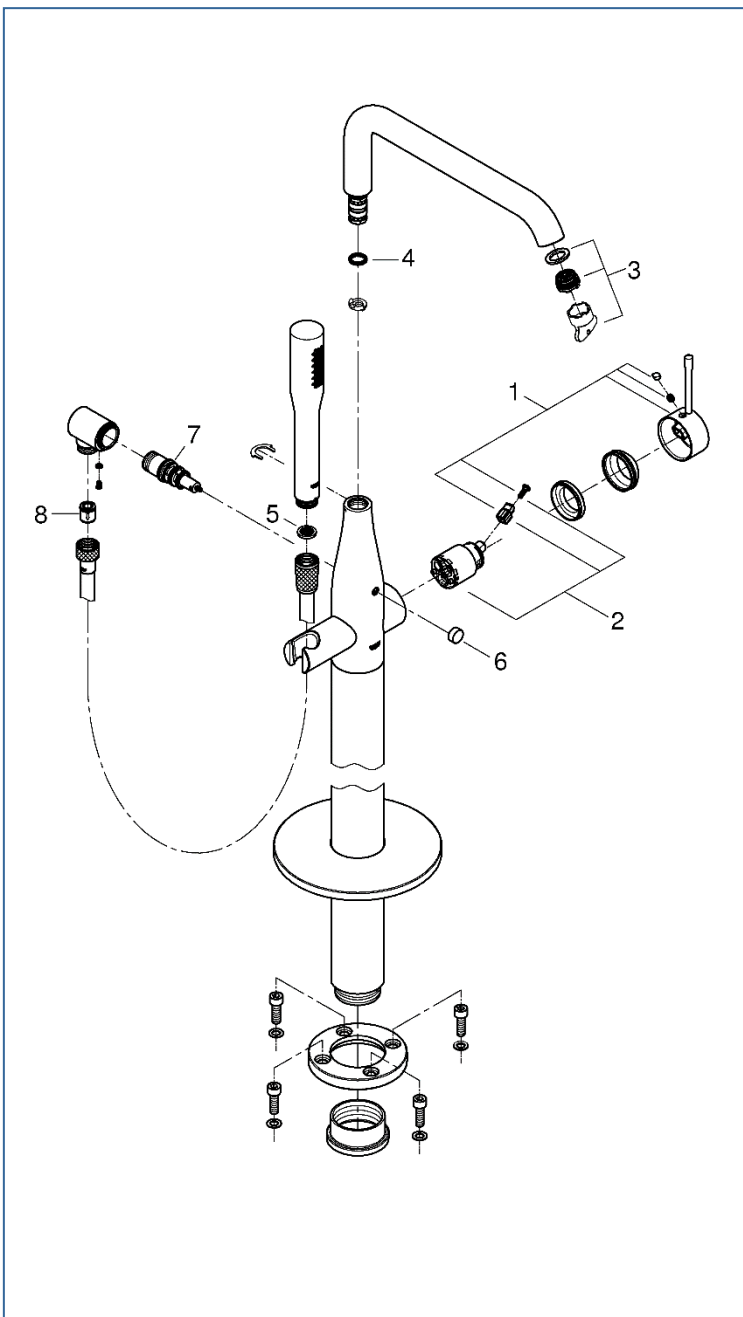

ESSENCE

23491GN1J

図番	名称	品番
1	エッセンスシングルバス・洗面用レバーGN	※ 46916GN0
2	セラミックカートリッジシングルレバーキッチン・洗面混合栓用	46374000
3	ESSENCEバスシャワー口金工具付	13926000
4	吐水口用Oリング	01285000
5	ストレーナー付きパッキン	※ 07002000
6	アトリオ2018切替ノブGN	設定なし
7	ダイバーターGN	設定なし
8	逆止弁15MM	DW15

埋込本体部は 4598410J を参照ください。

注1) ※印は受注発注品となります。

2) ご発注時に品切れの部品は、ドイツ本国の在庫状況により受注後1~2ヶ月後の納入になる場合もあります。