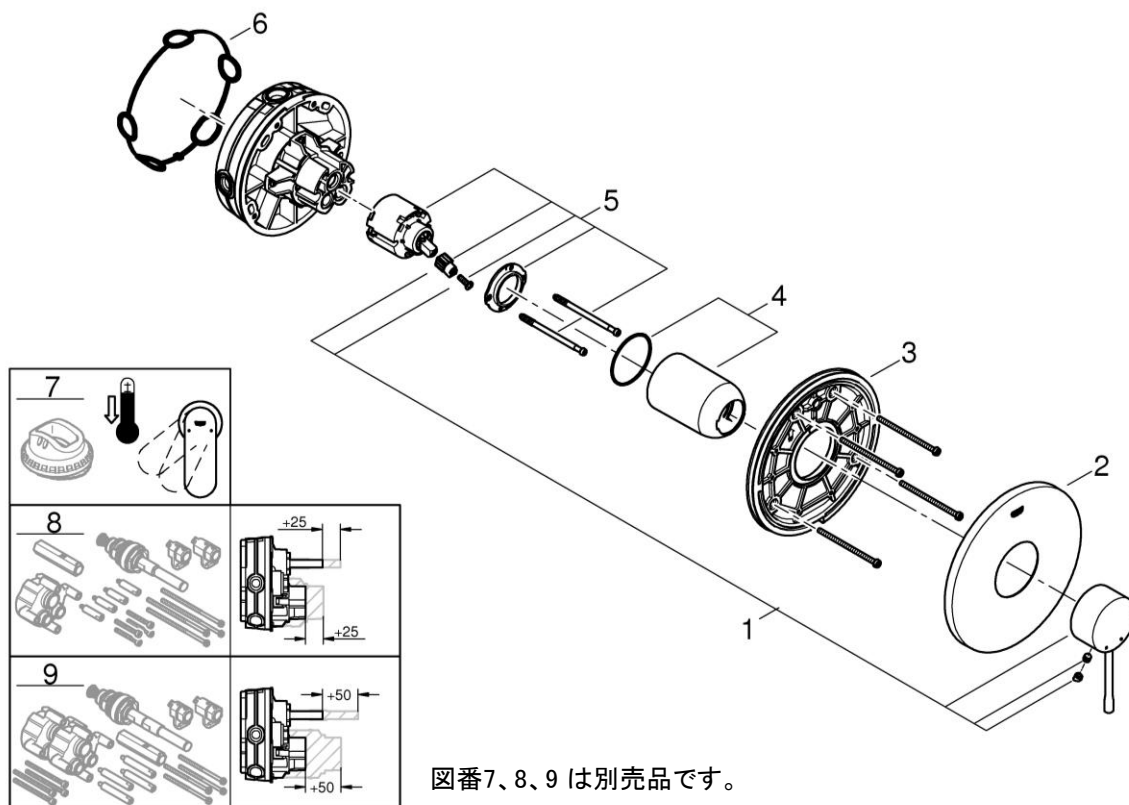

ESSENCE

24057DC1J

図番	名称	品番
1	24057レバーDC	※ 46915DC0
2	24057化粧プレートDC	※ 48428DC0
3	24057マウンティングプレート	※ 48439000
4	19549用化粧カバーDC	※ 02693DC0
5	セラミックカートリヂ	46048000
6	ウォーターガイド用パッキン	※ 48360000
7	46048用リミッター	46308000
8	エクステンションセット25mm	※ 14056000
9	エクステンションセット50mm	※ 14057000