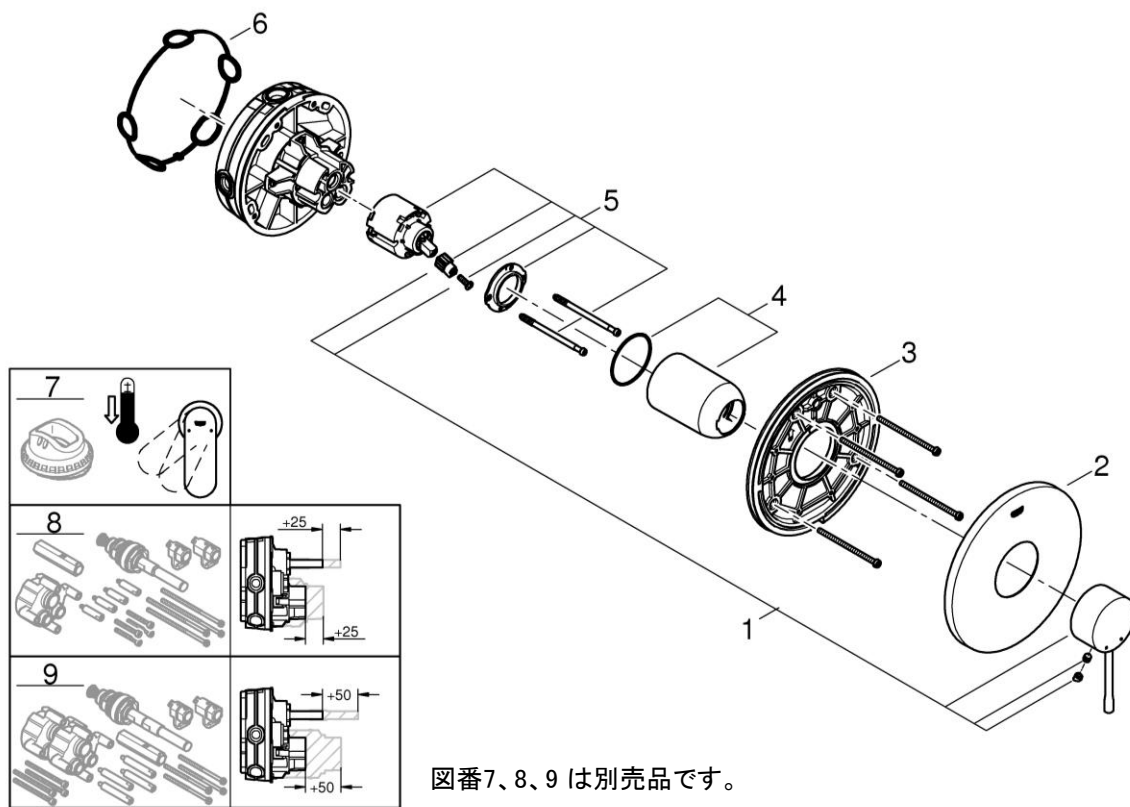

ESSENCE

24057DL1J

図番	名称	品番
1	24057レバーDL	設定なし
2	24057化粧プレートDL	設定なし
3	24057マウンティングプレート	※ 48439000
4	19549用化粧カバーDL	設定なし
5	セラミックカートリヂ	46048000
6	ウォーターガイド用パッキン	※ 48360000
7	46048用リミッター	46308000
8	エクステンションセット25mm	※ 14056000
9	エクステンションセット50mm	※ 14057000