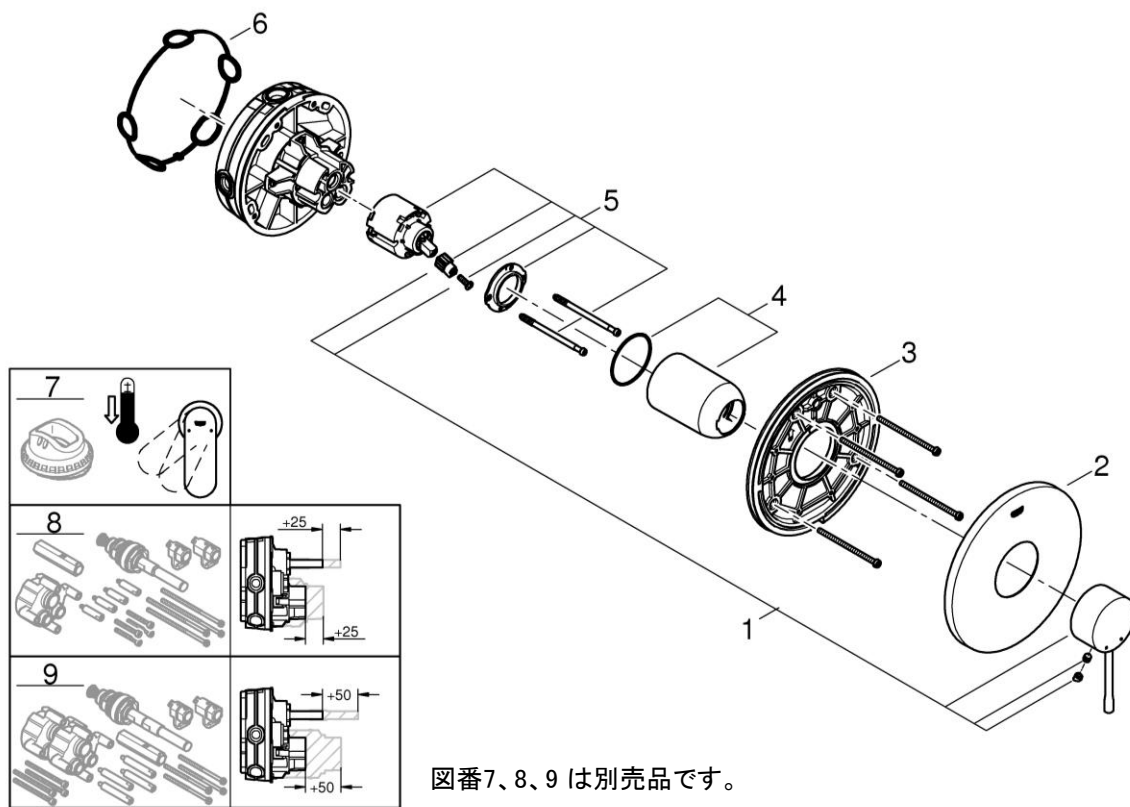

ESSENCE

24057GN1J

図番	名称	品番
1	24057レバーGN	設定なし
2	24057化粧プレートGN	設定なし
3	24057マウンティングプレート	※ 48439000
4	19549用化粧カバーGN	設定なし
5	セラミックカートリジ	46048000
6	ウォーターガイド用パッキン	※ 48360000
7	46048用リミッター	46308000
8	エクステンションセット25mm	※ 14056000
9	エクステンションセット50mm	※ 14057000