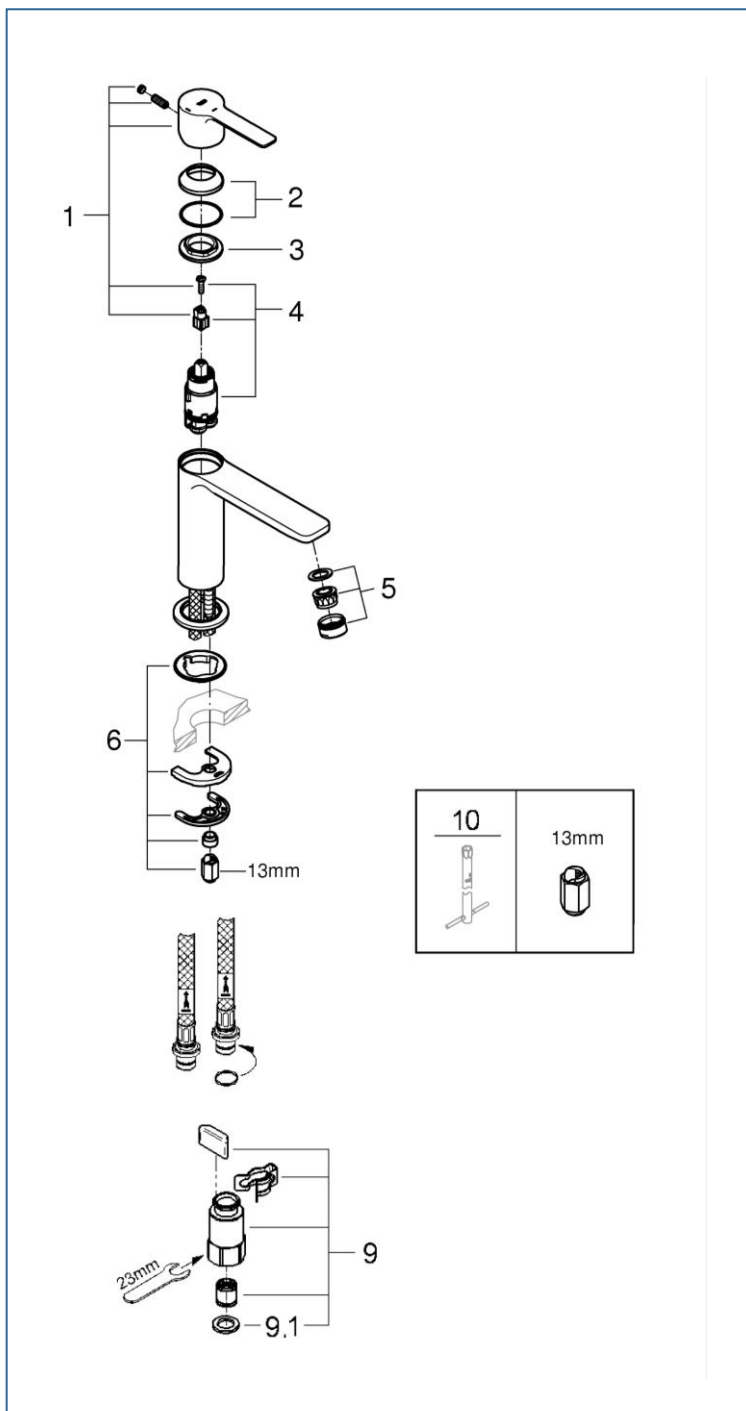

# 2437800J

図番	名称	品番
1	リネアコールドスタート用レバー	※ 46981000
2	32251用化粧カバー	46581000
3	32251用止ナット	07419000
4	32251用セラミックカートリッジ	46580000
5	マウザー	48159000
6	33252002用締付セット	46645000
9	クイックジョイント接続アダプター(2個入)	408499040
9.1	1/2"スーパーパッキン	FP-01
10	ソケットレンチ(SW13)	19017000