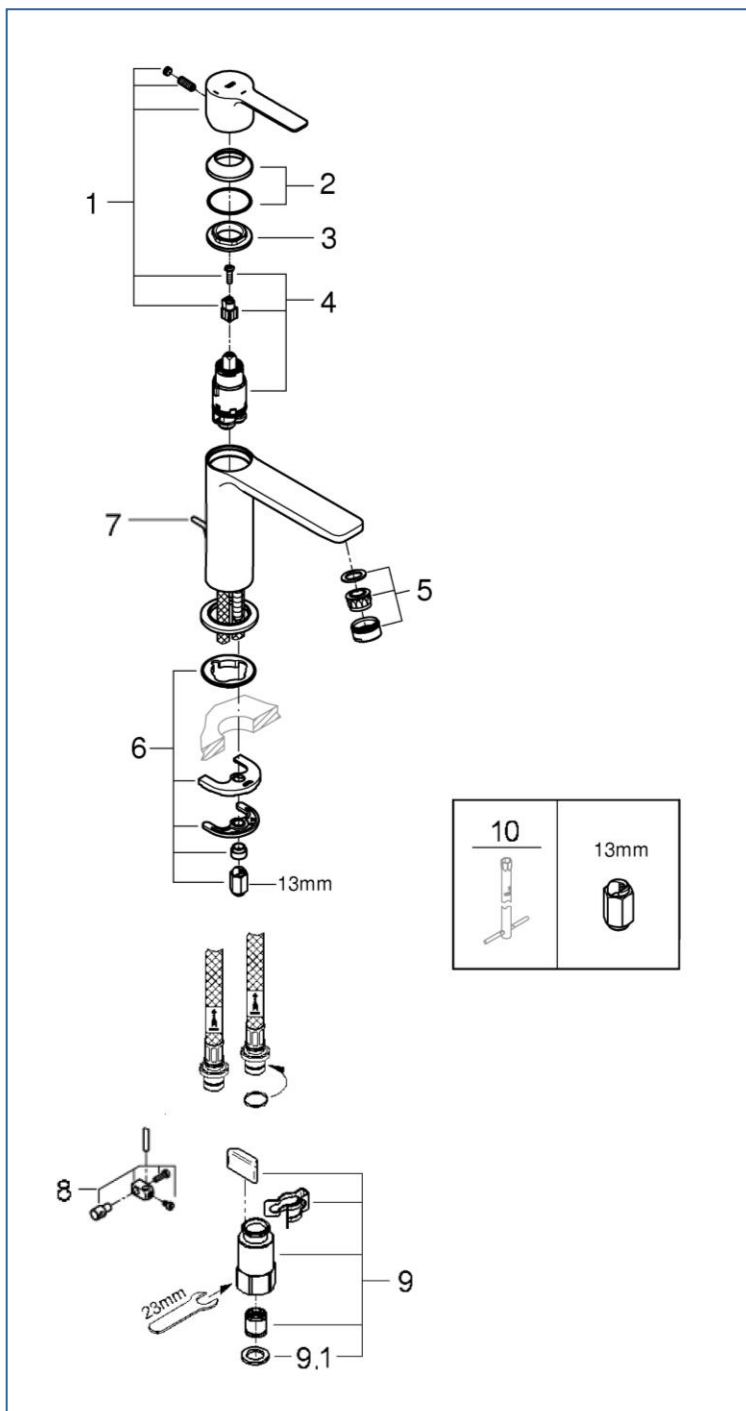

LINEARE

2437900J

図番	名称	品番
1	リネアコールドスタート用レバー	※ 46981000
2	32251用化粧カバー	46581000
3	32251用止ナット	07419000
4	32251用セラミックカートリッジ	46580000
5	マウザー	48159000
6	33252002用締付セット	46645000
7	32357002用引棒185mm延長	46739000
8	ジョイントピース	0684400U
9	クイックジョイント接続アダプター(2個入)	408499040
9.1	1/2"スーパーパッキン	FP-01
10	ソケットレンチ(SW13)	19017000