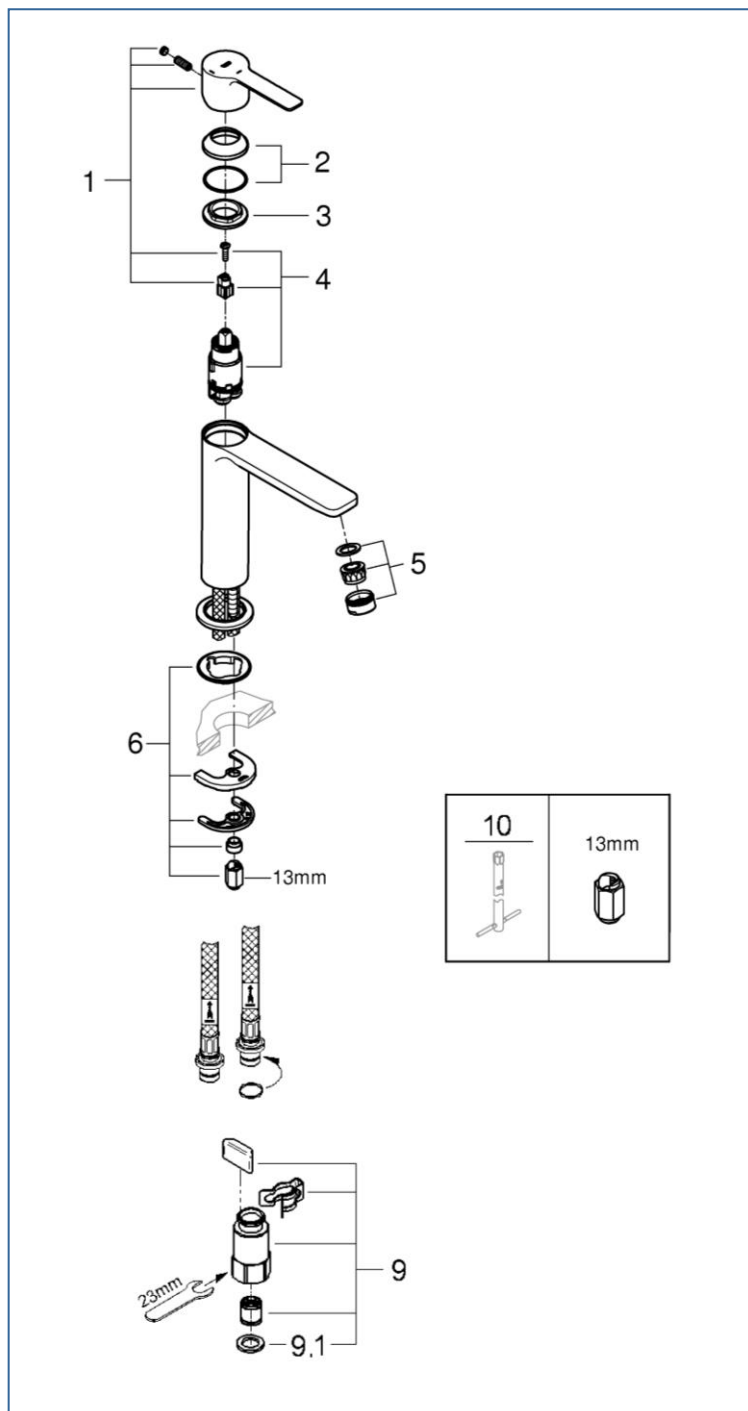

LINEARE

2438000J

図番	名称	品番
1	リネアコールドスタート用レバー	※ 46981000
2	32251用化粧カバー	46581000
3	32251用止ナット	07419000
4	32251用セラミックカートリッジ	46580000
5	マウザー	48159000
6	33252002用締付セット	46645000
9	クイックジョイント接続アダプター(2個入)	408499040
9.1	1/2"スーパーパッキン	FP-01
10	ソケットレンチ(SW13)	19017000