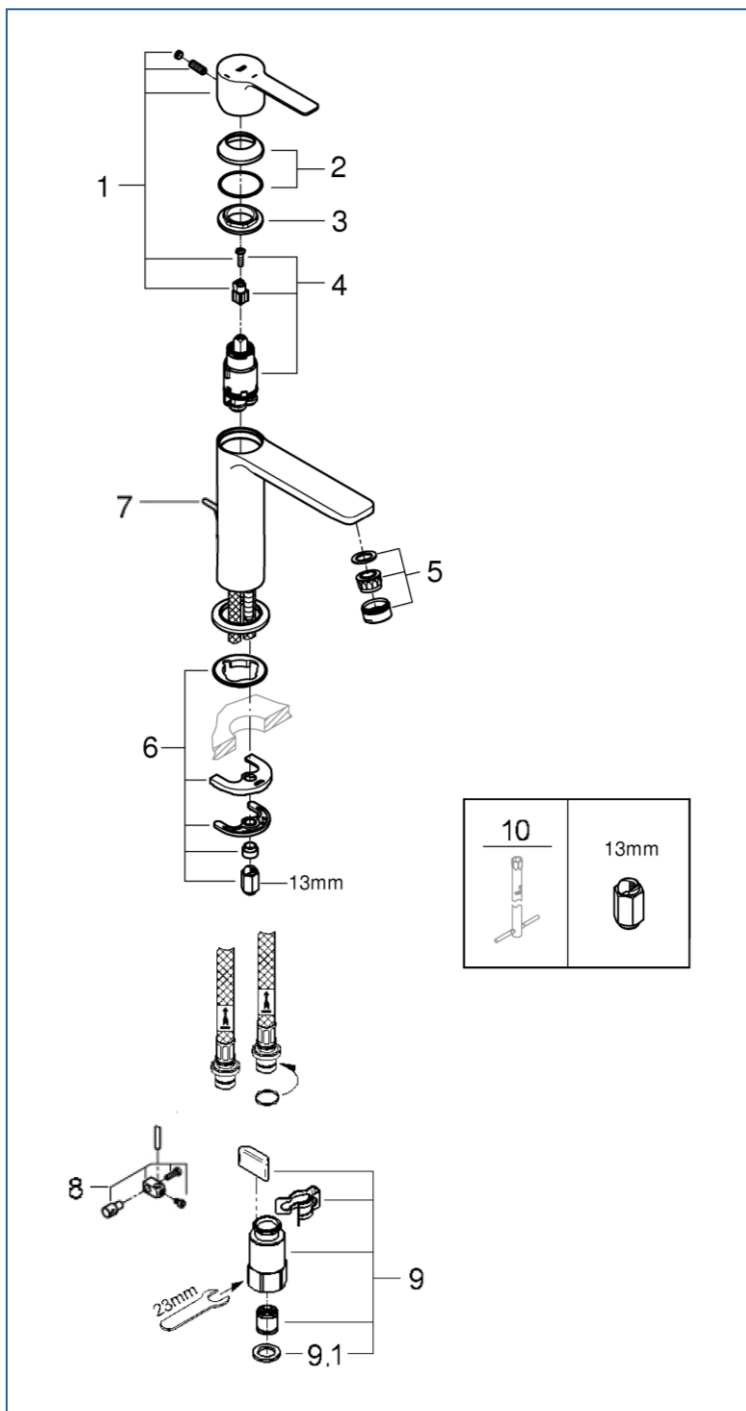

LINEARE

2438100J

図番	名称	品番
1	リネアコールドスタート用レバー	※ 46981000
2	32251用化粧カバー	46581000
3	32251用止ナット	07419000
4	32251用セラミックカートリッジ	46580000
5	マウザー	48159000
6	33252002用締付セット	46645000
7	32357002用引棒185mm延長	46739000
8	ジョイントピース	0684400U
9	クイックジョイント接続アダプター(2個入)	408499040
9.1	1/2"スーパーパッキン	FP-01
10	ソケットレンチ(SW13)	19017000