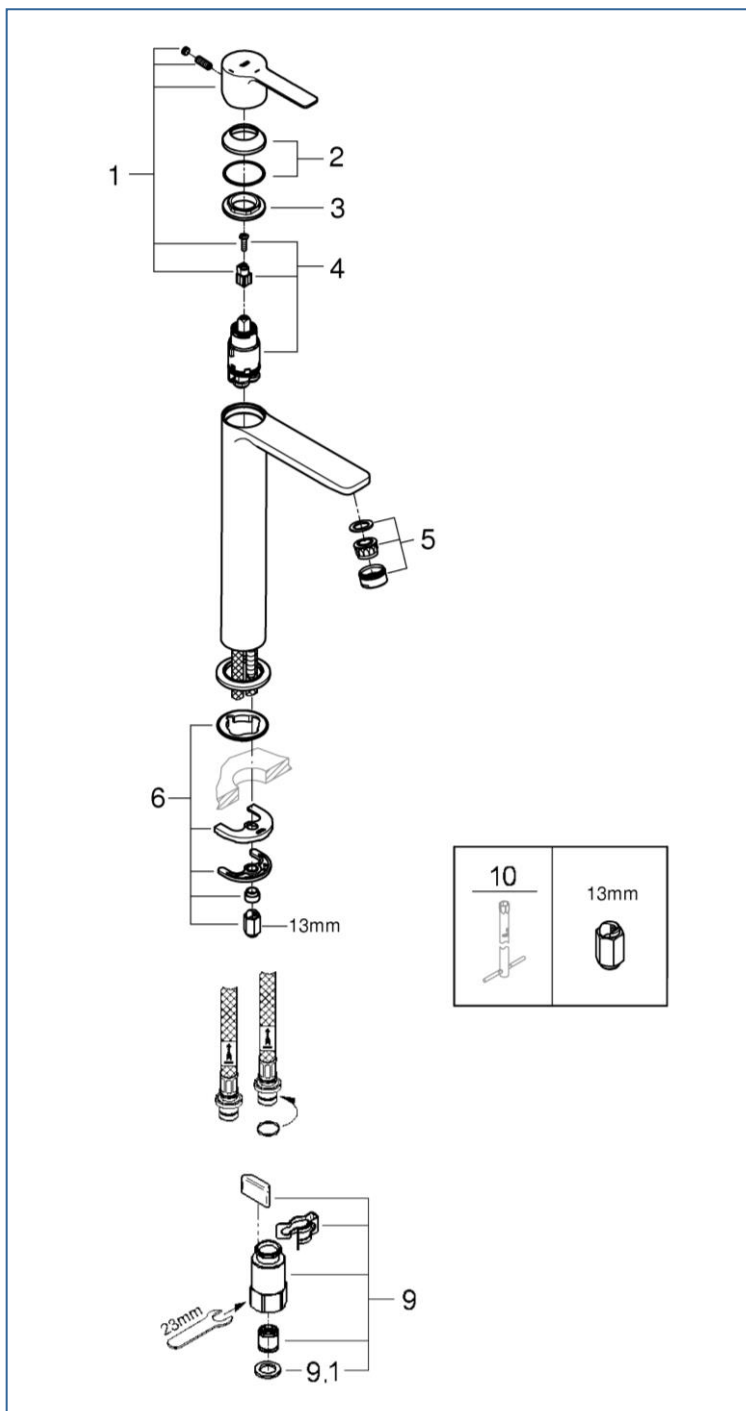

**LINEARE**

**2438200J**

図番	名称	品番
1	リネアコールドスタート用レバー	※ 46981000
2	32251用化粧カバー	46581000
3	32251用止ナット	07419000
4	32251用セラミックカートリッジ	46580000
5	マウザー	48159000
6	33252002用締付セット	46645000
9	クイックジョイント接続アダプター(2個入)	408499040
9.1	1/2"スーパーパッキン	FP-01
10	ソケットレンチ(SW13)	19017000