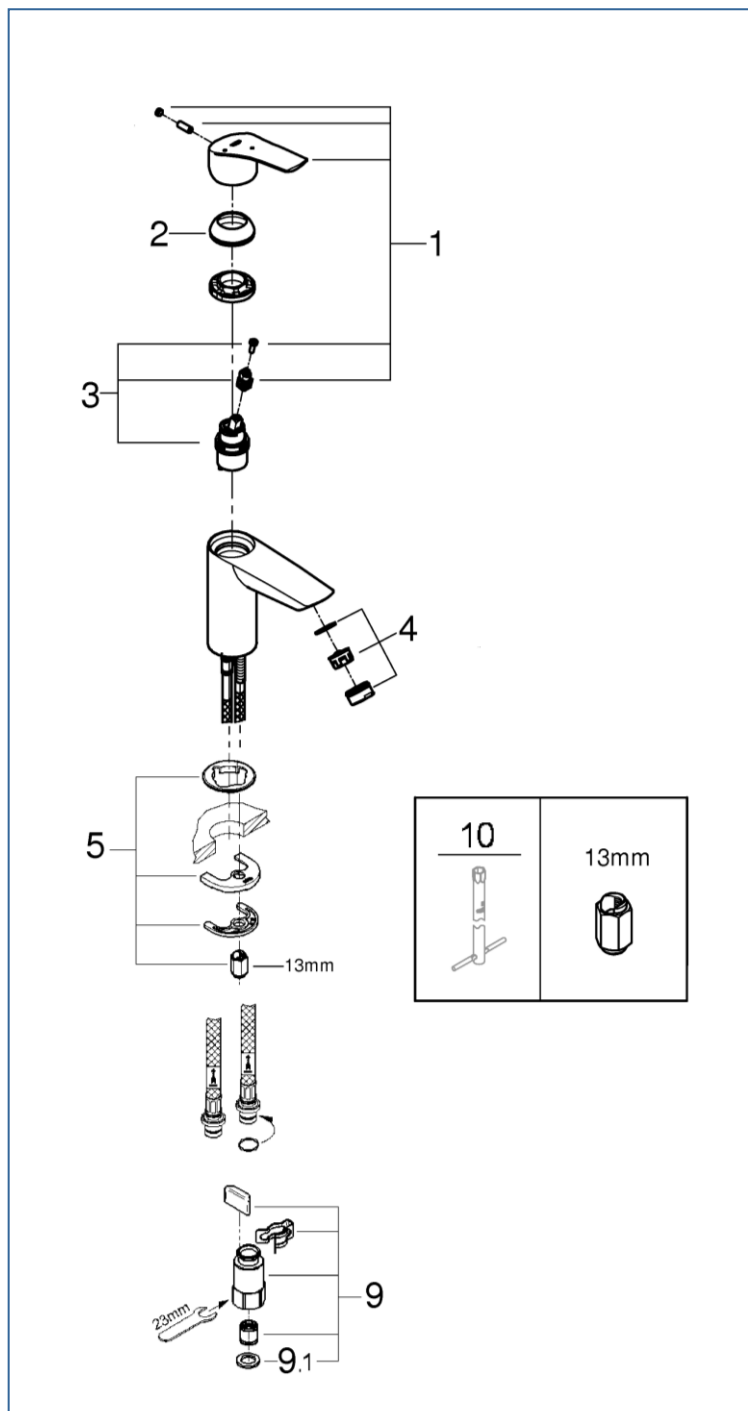

EUROSMART

2438300J

図番	名称	品番
1	洗面ユーロスマート用レバー	※ 48551000
2	クアドラ32631用化粧カバー	46116000
3	28mmC1カートリッジ	※ 48518000
4	マウザー	48159000
5	33252002用締付セット	46645000
9	クイックジョイント接続アダプター(2個入)	408499040
9.1	1/2"スーパーパッキン	FP-01
10	ソケットレンチ(SW13)	19017000