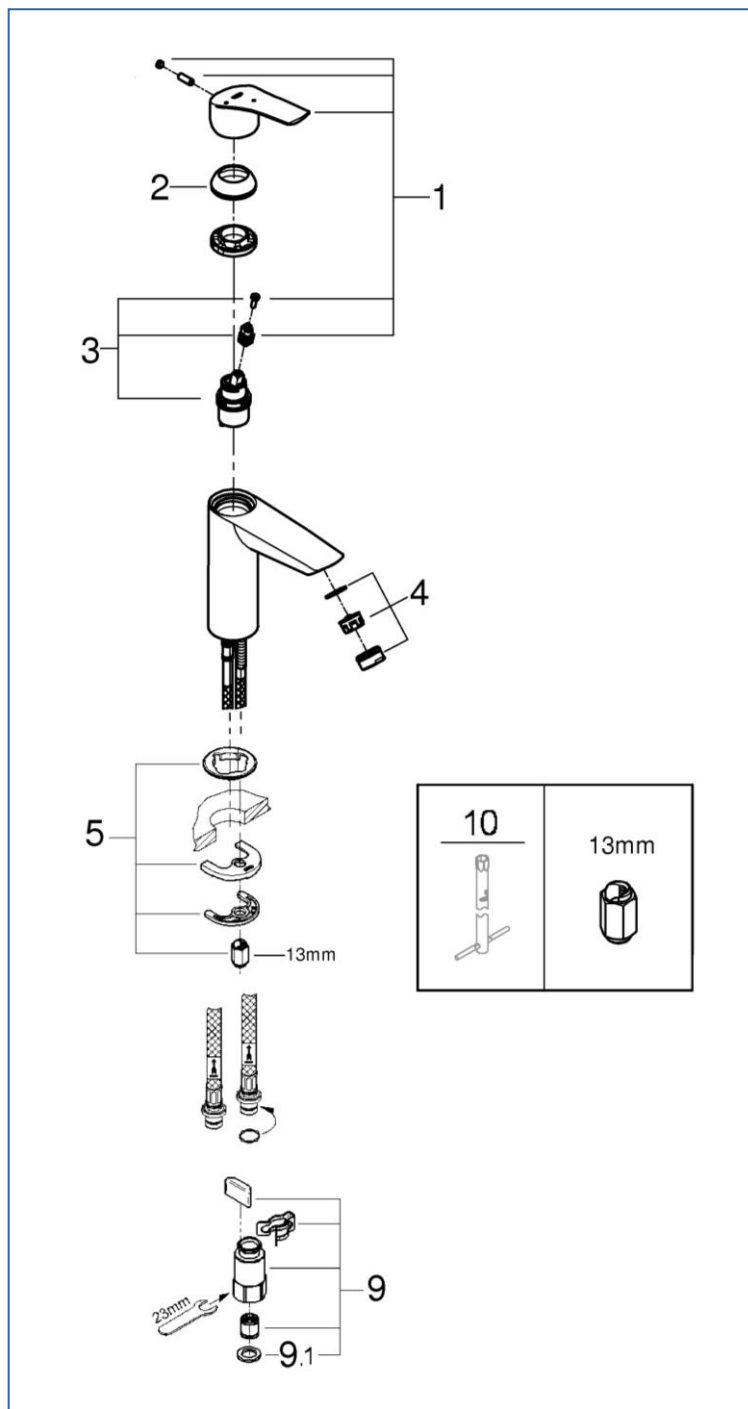

## EUROSMART

2438500J

図番	名称	品番
1	洗面ユーロスマート用レバー	※ 48551000
2	クアドラ32631用化粧カバー	46116000
3	28mmC1カートリッジ	※ 48518000
4	マウザー	48159000
5	33252002用締付セット	46645000
9	クイックジョイント接続アダプター(2個入)	408499040
9.1	1/2"スーパーパッキン	FP-01
10	ソケットレンチ(SW13)	19017000