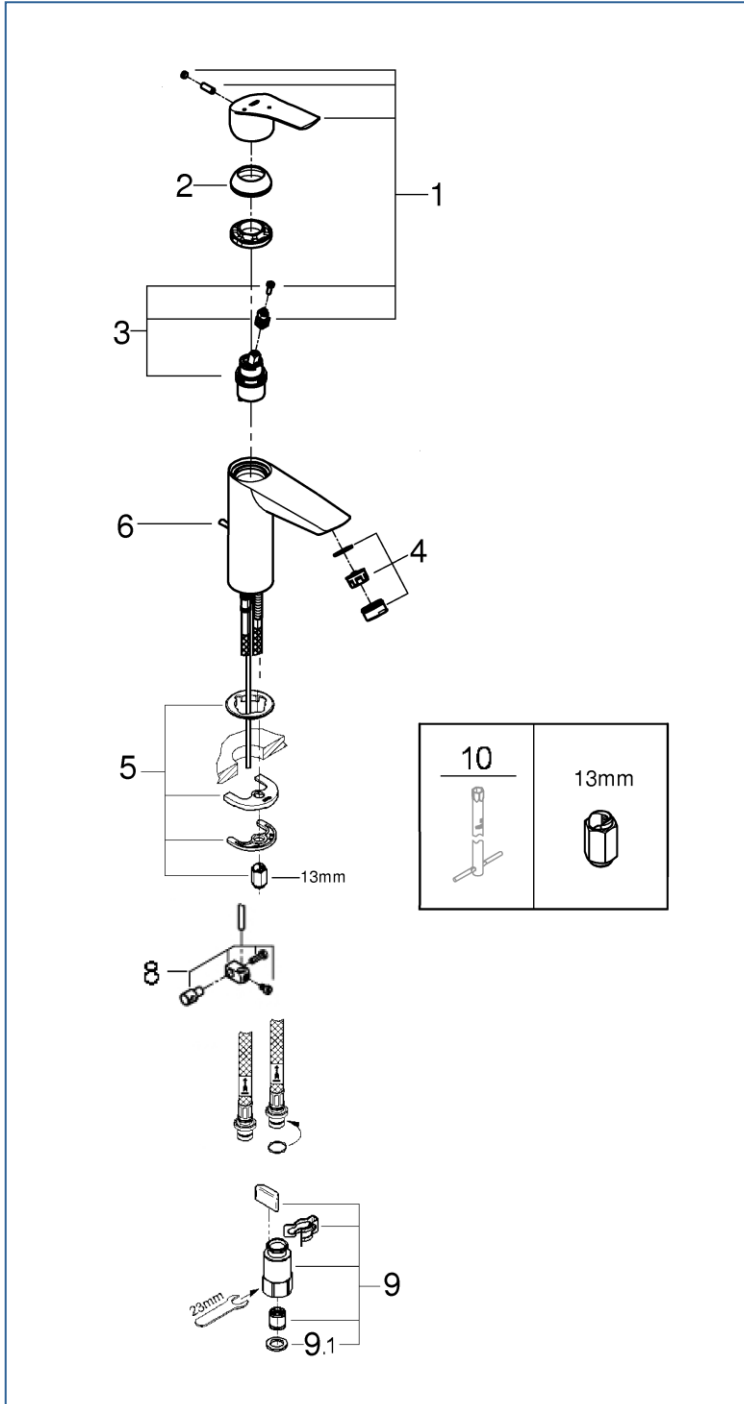

## EUROSMART

2438600J

図番	名称	品番
1	洗面ユーロスマート用レバー	※ 48551000
2	クアドラ32631用化粧カバー	46116000
3	28mmC1カートリッジ	※ 48518000
4	マウザー	48159000
5	33252002用締付セット	46645000
6	引棒	※ 65936000
8	ジョイントピース	0684400U
9	クイックジョイント接続アダプター(2個入)	408499040
9.1	1/2"スーパーパッキン	FP-01
10	ソケットレンチ(SW13)	19017000