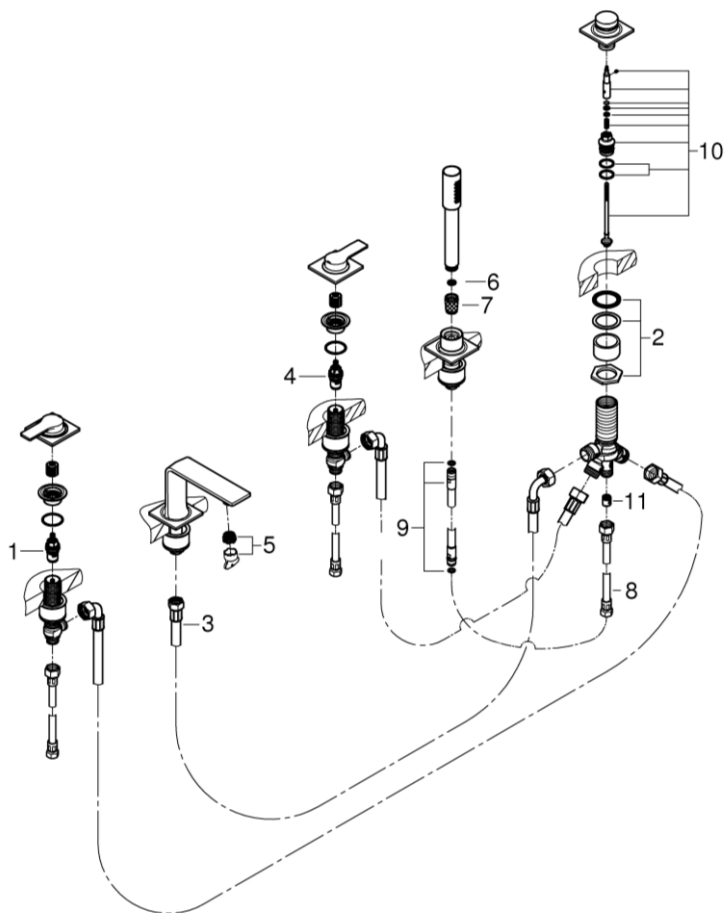

品番	2522110J
品名	アリュール 5穴 バスコンビネーション
販売期間	2024年10月～

図番	名称	品番	価格	旧品番
1	セラミックヘッドパーツ(サイズ1/2"・90° 左回転開栓)	45882000	6,200	
2	デッキバス用バルブ締付セット	45444000	3,300	
3	ウエリスデッキバスシャワー用接続ホース	48018000	9,300	
4	セラミックヘッドパーツ(サイズ1/2"・90° 右回転開栓)	45883000	6,200	
5	ESSENCEバスシャワー口金工具付	13926000	2,200	
6	RELEXPLUS用ストレーナー	1126300U	700	
7	ATRIO19144用ニップル	08864000	7,600	
8	33339用シャワー接続ホース	07300000	4,900	
9	M15xM15x2Mシャワーホース	28146000	10,700	
10	25065用切換弁セット	45443000	14,500	
11	逆止弁15MM	DW15	1,100	

1) ※印は受注発注品となります。

2) 輸入製品の特性上予告なく部品の品番や価格・仕様が変更したり廃番になる場合があります。

3) ご発注時に品切れの部品は、ドイツ本国の在庫状況により受注後4～5ヶ月後の納入になる場合もあります。