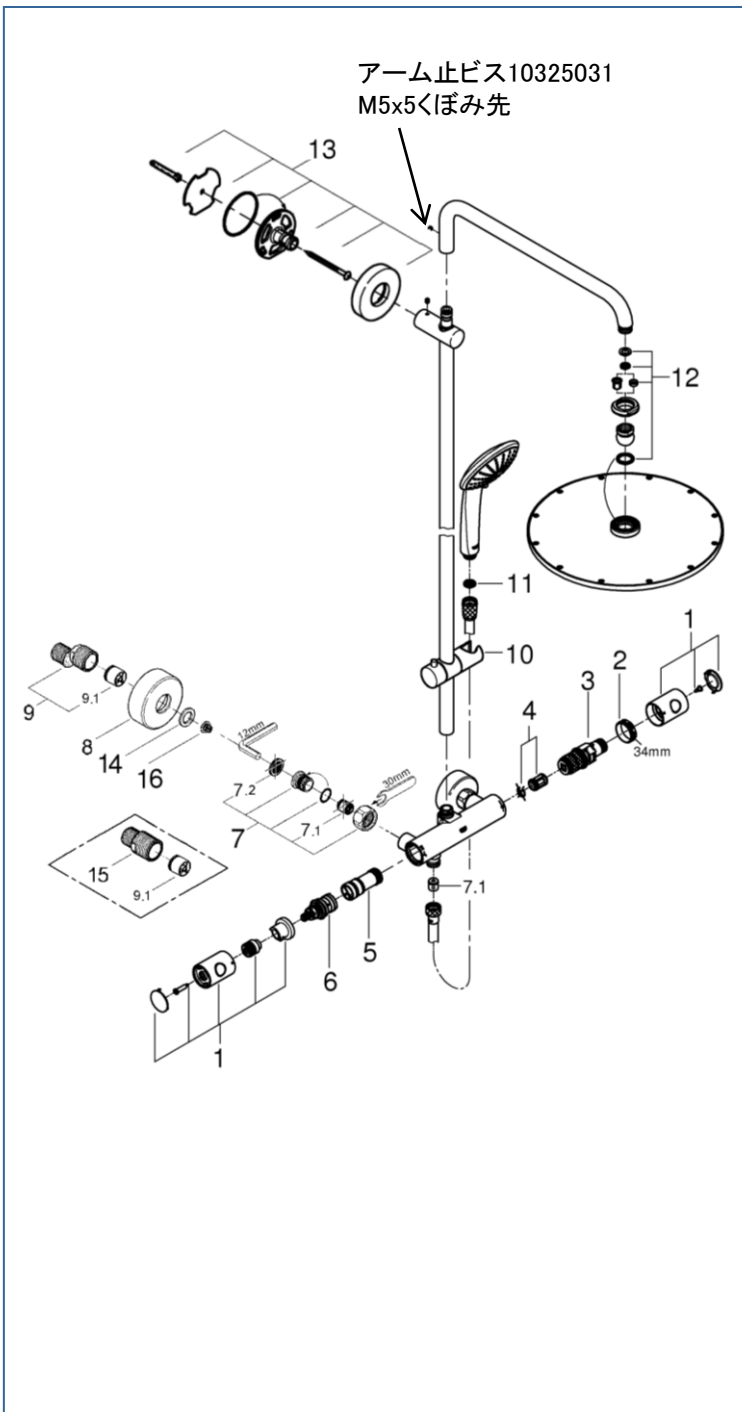

Euphoria System 310

26075AL0J

図番	名称	品番
1	グローサーモ1000開閉ハンドルAL	※ 47984AL0
2	グローサーモ用カートリッジ固定ナット	47743000
3	1/2"サーモカートリッジ	JP018300
4	ATRIO・TENSO用サインレンサー	47398000
5	混合筒	47751000
6	34144用アクアジマー	12433000
7	逆止弁付袋ナットセット(2個入)AL	※ 47189AL0
7.1	逆止弁15MM	DW15
7.2	ストレーナーインレットパッキン	JPI00200
8	ESSENCE3362410J用フランジAL	※ 12662AL0
9	12043000(F21CV)用本体	01932000
9.1	逆止弁20MM	DW20
10	28346用スライドホルダーAL	※ 12140AL0
11	1/2"ホース用ゴムパッキン	RP-05
12	28368用パッキンセット	45933000
13	2737400J用ブラケットAL	※ 48279AL0
14	3/4"インレットパッキン(0138600U2個セット)	JP011100
14A	ストレーナーインレットパッキン	JPI00200
15	ストレートユニオン45mm	JPX00700
16	レディラックスプラス用ストレーナ	1016600U