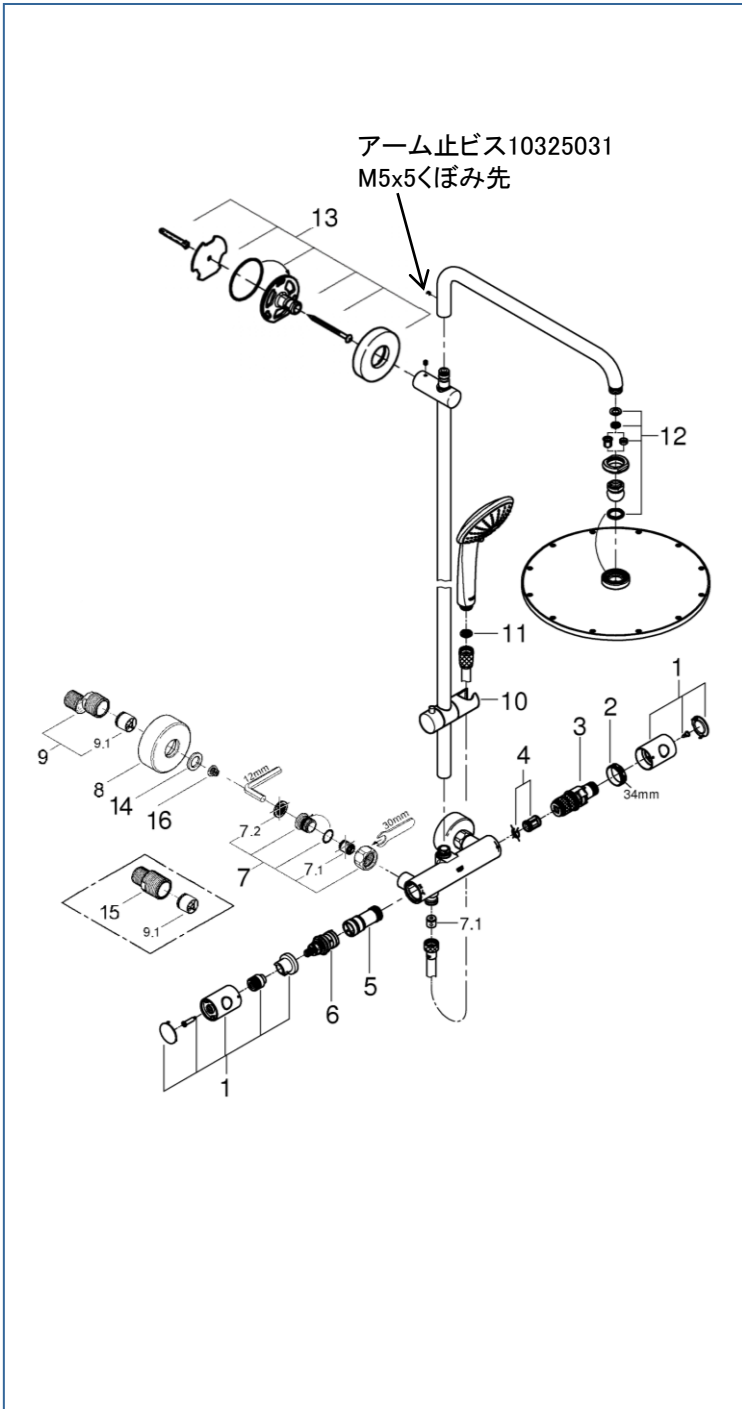

Euphoria System 310

26075DC0J

図番	名称	品番
1	グローサーモ1000開閉ハンドルDC	※ 47984DC0
2	グローサーモ用カートリッジ固定ナット	47743000
3	1/2"サーモカートリッジ	JP018300
4	ATRIO・TENSO用サイレンサー	47398000
5	混合筒	47751000
6	34144用アクアシマー	12433000
7	逆止弁付袋ナットセット(2個入)DC	※ 47189DC0
7.1	逆止弁15MM	DW15
7.2	ストレナーインレットパッキン	JPI00200
8	ESSENCE3362410J用フランジDC	※ 12662DC0
9	12043000(F21CV)用本体	01932000
9.1	逆止弁20MM	DW20
10	28346用スライドホルダーDC	※ 12140DC0
11	1/2"ホース用ゴムパッキン	RP-05
12	28368用パッキンセット	45933000
13	2737400J用ブラケットDC	※ 48279DC0
14	3/4"インレットパッキン(0138600U2個セット)	JP011100
14A	ストレナーインレットパッキン	JPI00200
15	ストレートユニオン45mm	JPX00700
16	レディラックスプラス用ストレナー	1016600U