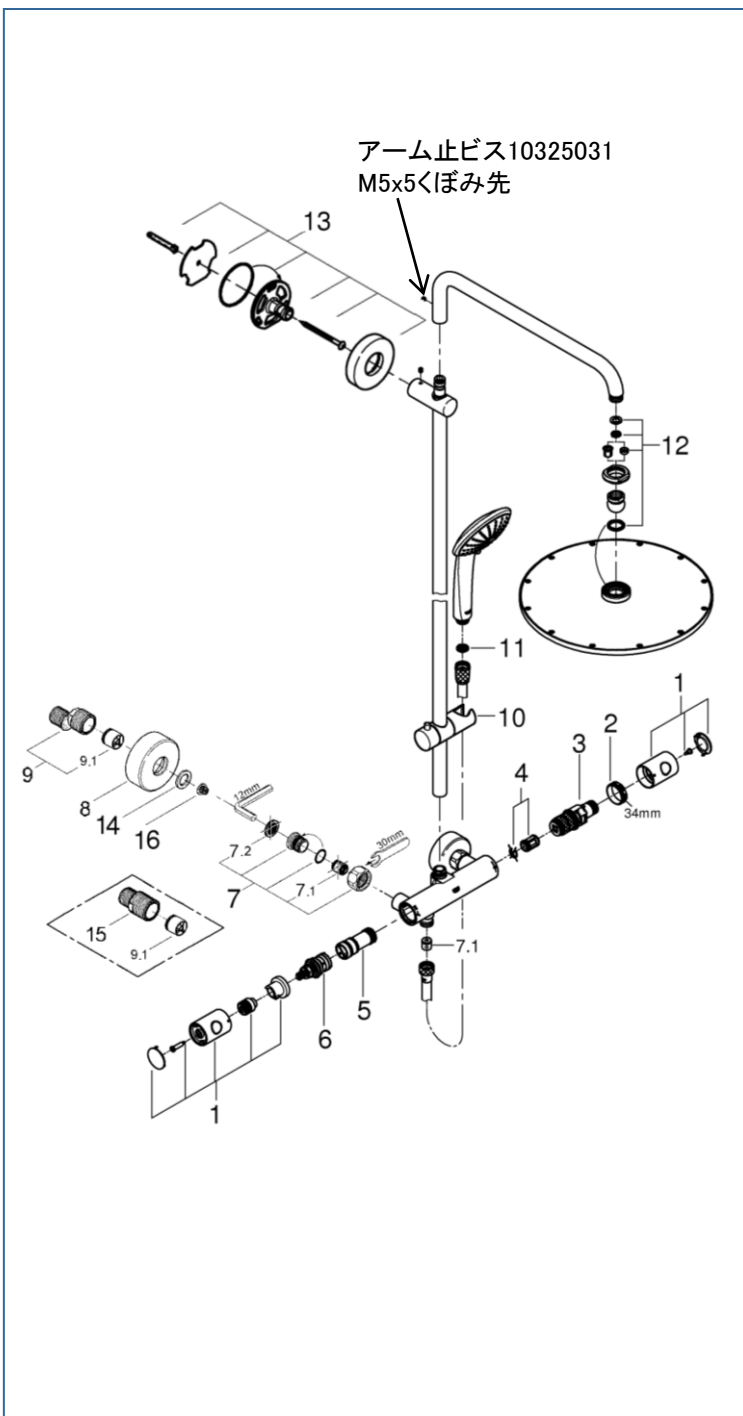

Euphoria System 310

26075DL0J

図番	名称	品番
1	グローサーモ1000開閉ハンドルDL	※ 47984DL0
2	グローサーモ用カートリッジ固定ナット	47743000
3	1/2"サーモカートリッジ	JP018300
4	ATRIO・TENSO用サインレンサー	47398000
5	混合筒	47751000
6	34144用アクアジマー	12433000
7	逆止弁付袋ナットセット(2個入)DL	設定なし
7.1	逆止弁15MM	DW15
7.2	ストレーナーインレットパッキン	JPI00200
8	ESSENCE3362410J用フランジDL	設定なし
9	12043000(F21CV)用本体	01932000
9.1	逆止弁20MM	DW20
10	28346用スライドホルダーDL	設定なし
11	1/2"ホース用ゴムパッキン	RP-05
12	28368用パッキンセット	45933000
13	2737400J用ブラケットDL	※ 48279DL0
14	3/4"インレットパッキン(0138600U2個セット)	JP011100
14A	ストレーナーインレットパッキン	JPI00200
15	ストレートユニオン45mm	JPX00700
16	レディラックスプラス用ストレーナ	1016600U