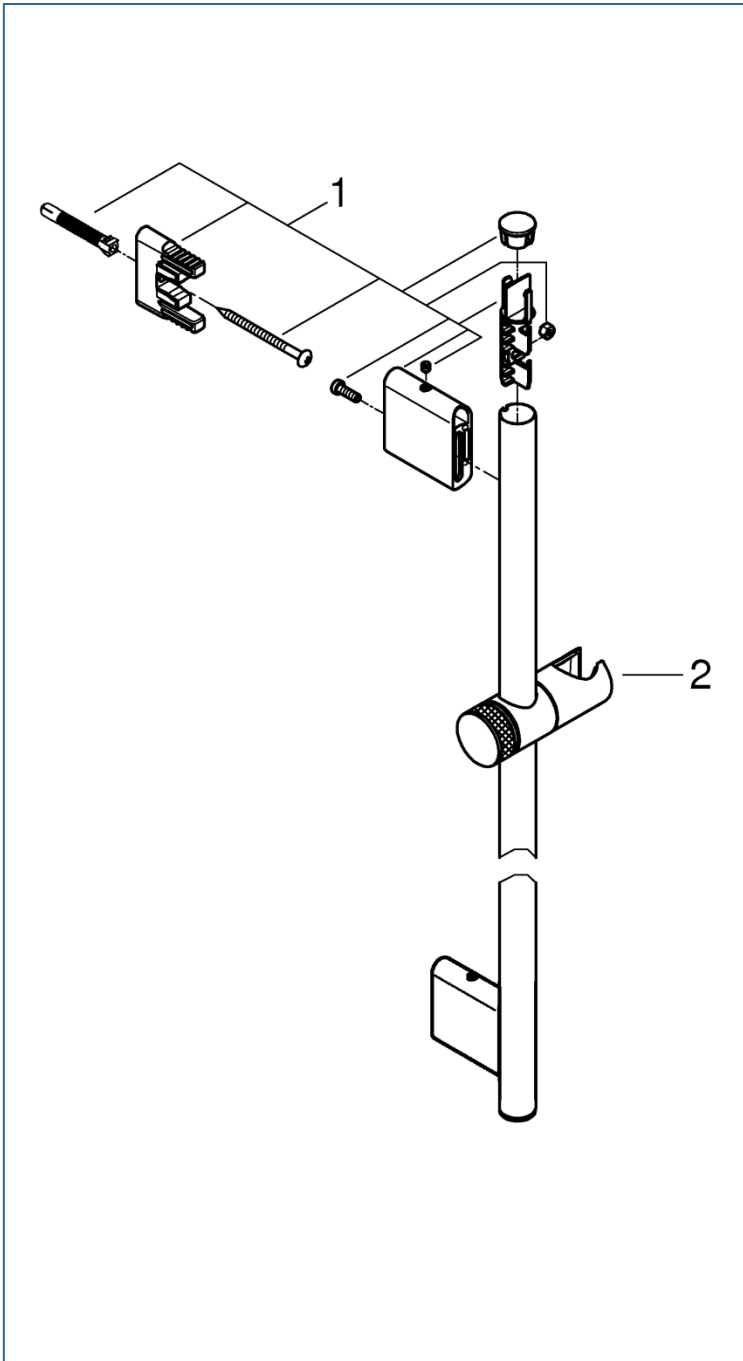

SmartActive

26603DL0J

図番	名称	品番
1	スマートアクティブウォールバー用レールホルダー-DL	設定なし
2	スマートアクティブウォールバー用シャワーホルダー-DL	48424DL0

注1) ※印は受注発注品となります。

注2) ご発注時に品切れの部品は、ドイツ本国の在庫状況により受注後1~2ヶ月後の納入になる場合もあります。