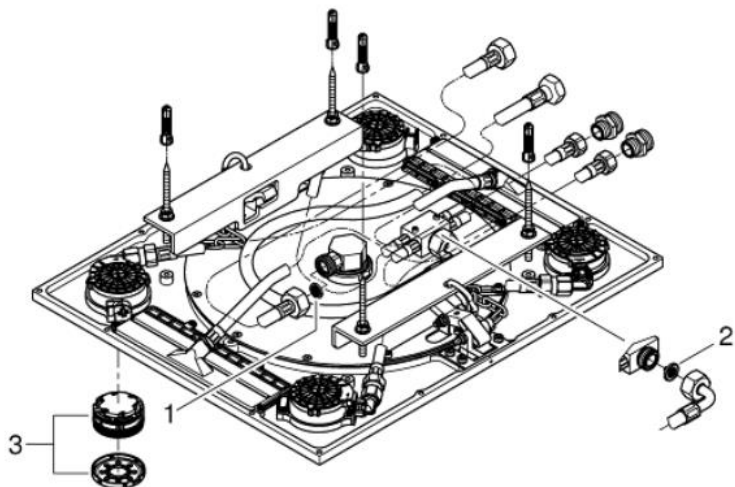

品番	2688800J
品名	レインシャワーF:オーバーヘッドシャワー(天井付)
販売期間	2024年6月～

図番	名称	品番	価格	旧品番
1	RELEXAPLUS用ストレーナー	1126300U	700	48007000
2	ストレーナー	※ 47135000		
3	レインシャワーFシリーズ散水板	48348000	5,900	

1) ※印は受注発注品となります。

2) 輸入製品の特性上予告なく部品の品番や価格・仕様が変更したり廃番になる場合があります。