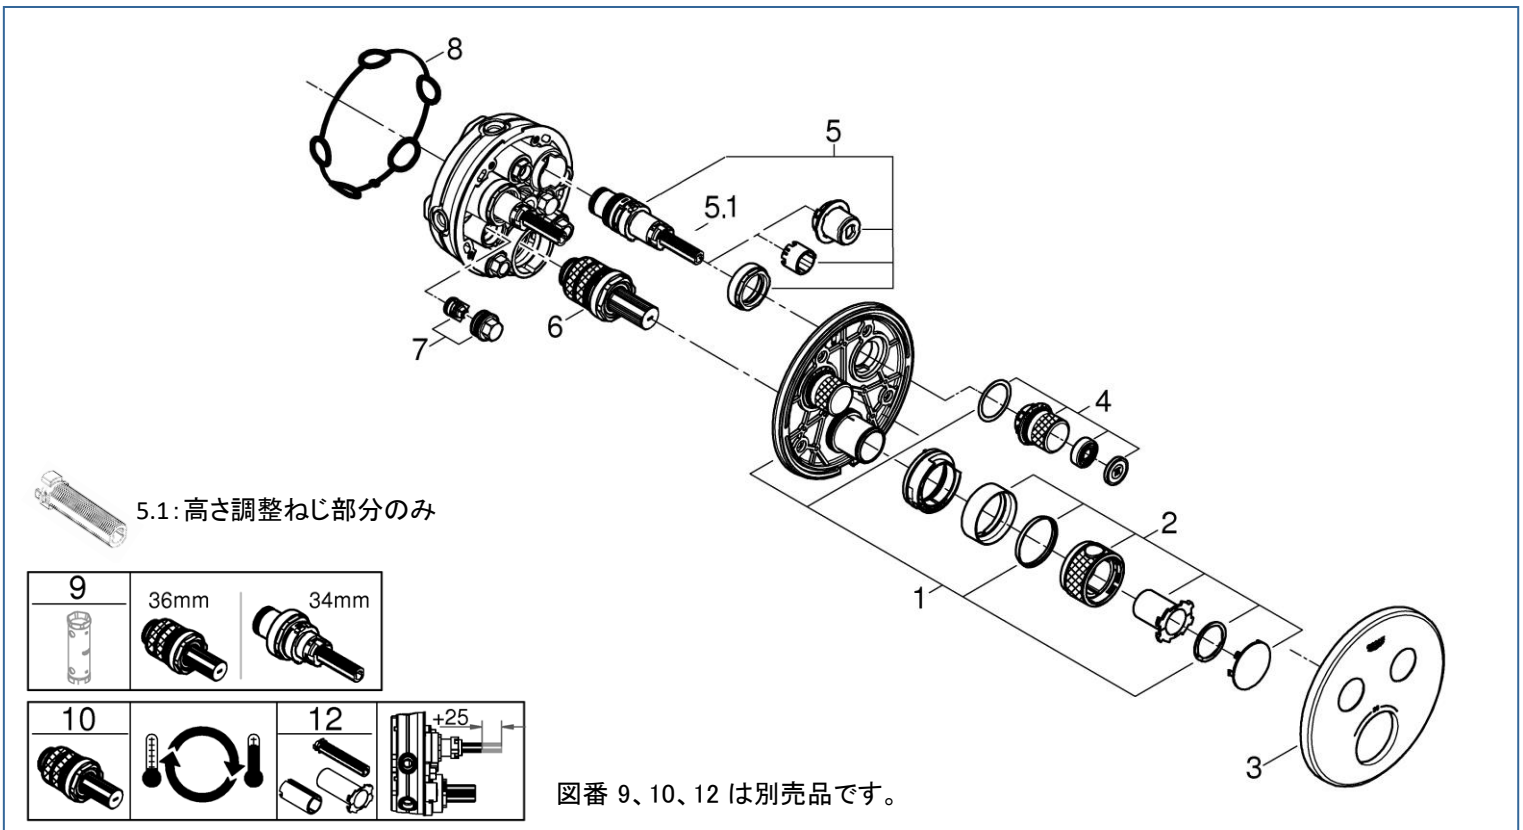

## Grotherm SmartControl

29119DC0J

図番	名称	品番
1	マウンティングプレート2ボタン用	※ 48363000
2	スマートコントロール温度調整ハンドルDC	※ 49029DC0
3	スマートコントロール29119化粧プレートDC	※ 49032DC0
4	スマートコントロールプッシュボタンDC	※ 48361DC0
5	スマートコントロールプッシュボタンカートリッジ	48359000
5.1	高さ調整ねじ(3本セット)	49088000
6	スマートボックス用サーモカートリッジ3/4"	49028000
7	スマートコントロール用逆止弁20mm	※ 47979000
8	ウォーターガイド用パッキン	※ 48360000
9	ソケットレンチ36mm34mm	49059000
10	逆配管サーモカートリッジ3/4"	※ 49003000
12	スマートボックスプッシュボタン用エクステンション	14048000