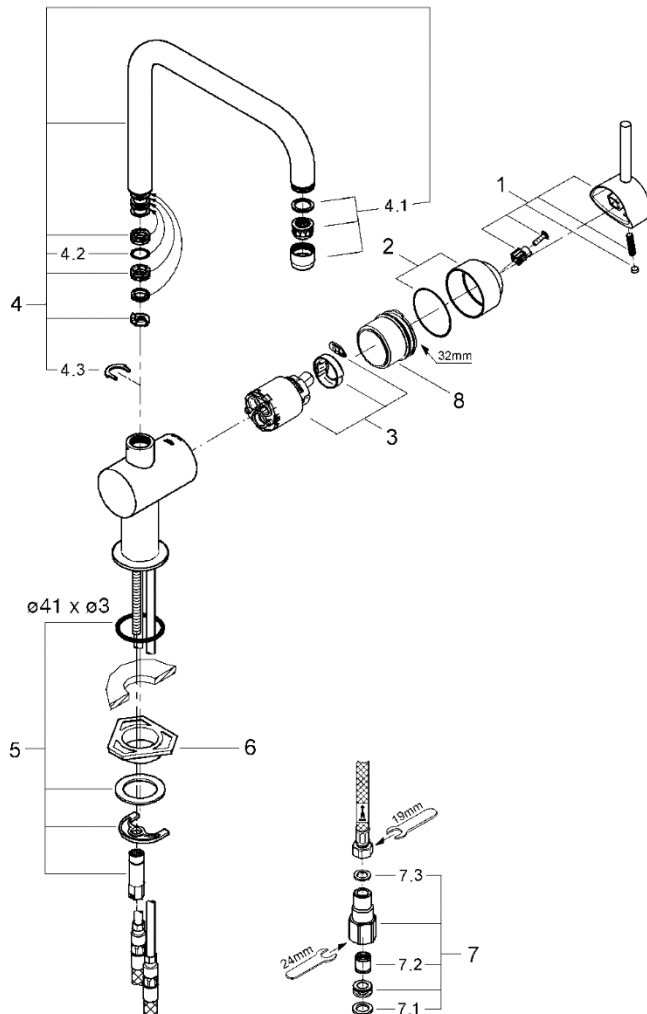

品番	30283000
品名	ミンタ:シングルレバーキッチン混合栓 コールドスタート仕様
販売期間	2016年~2018年12月

図番	名称	品番	価格	旧品番
1	ミンタレバー	46015000	9,600	
2	ミンタ化粧カバー	46025000	4,900	
	化粧カバー用Oリング	JP016600	700	02311031
3	#ミンタCS仕様用セラミックカートリッジ	JP619101	5,600	
4	MINTA32507用吐水口(節水A)	13096000	28,700	
4.1	エアレーター(M22x1内ネジ型)	13928000	1,800	
	エアレーターM22x1マウザータイプ(内ネジ)	13944000	1,800	
4.2	吐水口用Oリング	01285000	600	
4.3	33910用吐水口クリップ	04853000	1,900	
5	20119用締付セット	46249000	3,300	
6	LL用三角補強板(旧0533400W)	41186900W	2,000	0533400W
7	接続アダプター1/2"フレキ管用(12072N002個セット)	JP010800	8,600	
7.1	1/2"スーパーパッキン	FP-01	500	
7.2	逆止弁15MM	DW15	1,100	
7.3	3/8"用スーパーパッキン	FP-10	500	
8	コールドスタート用カートリッジ止めナット	407029031	2,500	

注)
三角補強板はご購入時期により形状が異なりますのでご注意ください。

旧

新

1) ※印は受注発注品となります。

2) 輸入製品の特性上予告なく部品の品番や価格・仕様が変わったり廃番になる場合があります。

3) ご発注時に品切れの部品は、ドイツ本国の在庫状況により受注後4~5ヶ月後の納入になる場合もあります。