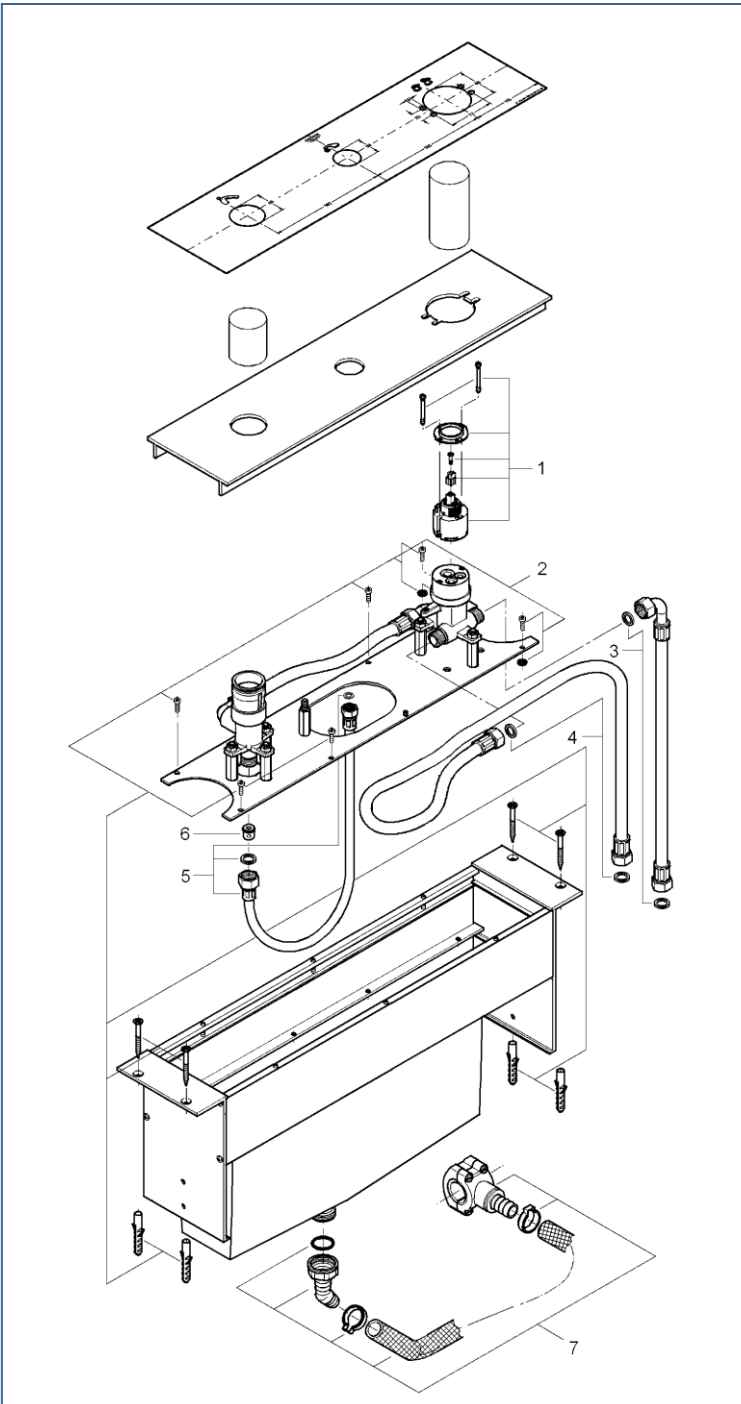

## 3333900J

図番	名称	品番
1	セラミックカートリッジ	46048000
2	取付ビスセット	廃番
3	エルボ型ブレードホース	廃番
4	33339用ロング型ブレードホース	※ 07772000
5	33339用シャワー接続ホース	07300000
6	逆止弁 15MM	DW15
7	排水ホースセット	設定なし

注1) ※印は受注発注品となります。

2) ご発注時に品切れの部品は、ドイツ本国の在庫状況により受注後1~2ヶ月後の納入になる場合もあります。