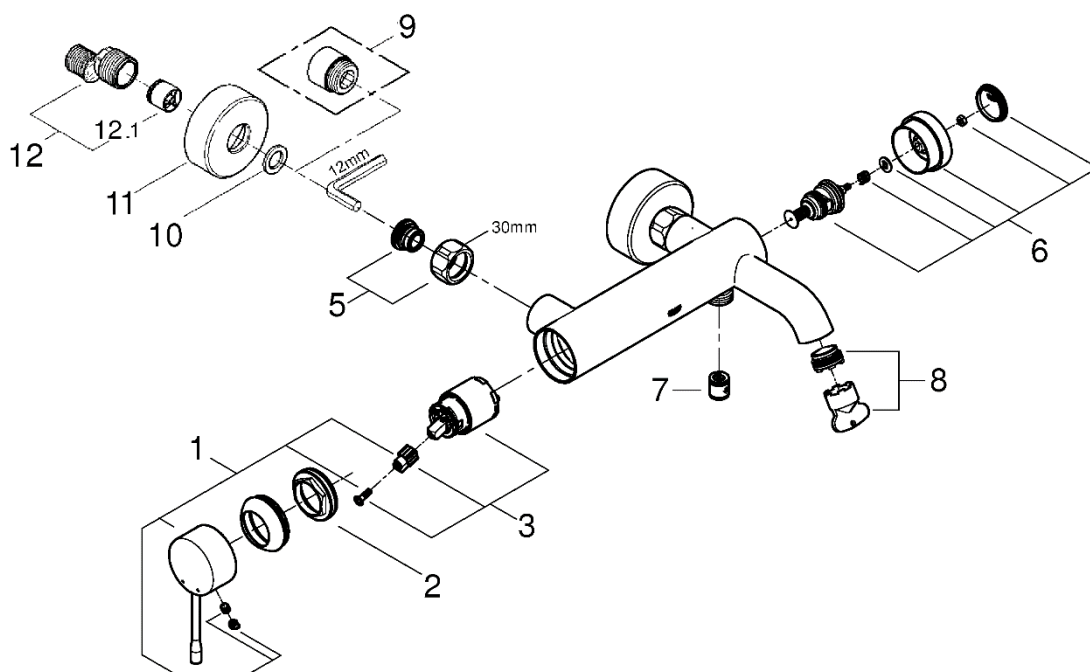

ESSENCE

33624DC1J

図番	名称	品番
1	エッセンスシングルバス・洗面用レバーDC	※ 46916DC0
2	33254001用止ナット	46460000
3	セラミックカートリッジシングルレバーキッチン・洗面混合栓用	46374000
5	53袋ナットニップルDC	※ 45044DC0
6	33624001用ダイバーターDC	※ 46920DC0
7	逆止弁15MM	DW15
8	ESSENCEバスシャワー口金工具付	13926000
9	25323用エクステンション2個入	※ 0713000M
10	3/4" インレットパッキン(0138600U2個セット)	JP011100
11	ESSENCE3362410J用フランジDC	※ 12662DC0
12	12043000(F21CV)用本体	01932000
12.1	逆止弁20MM	DW20