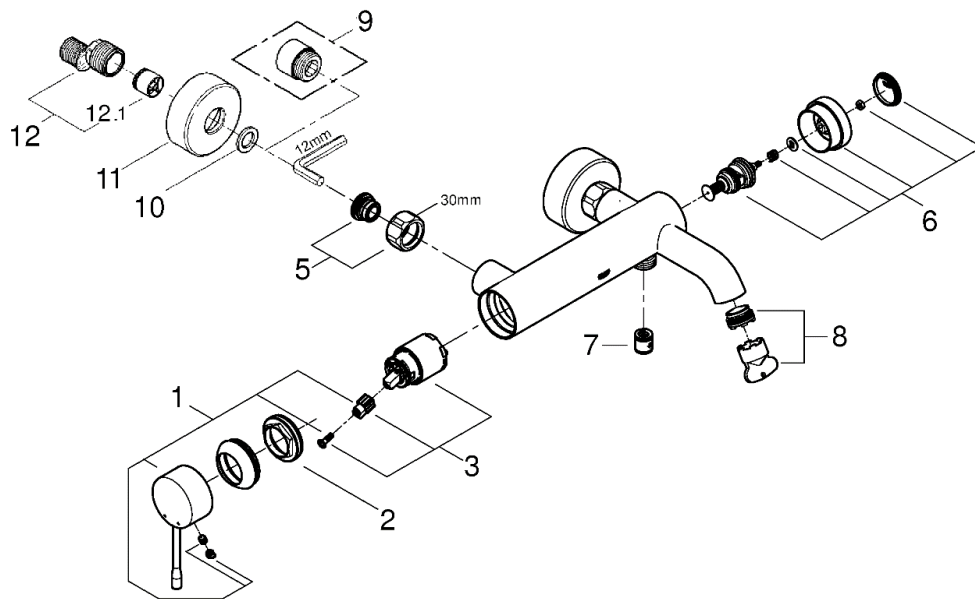

品番	33624DL1J
品名	エッセンス:シングルレバーバス・シャワー混合栓 (ブラッシュドウォームサンセット)
販売期間	2023年11月～

図番	名称	品番	価格	旧品番
1	エッセンスシングルレバーバス・洗面用レバー-DL	※ 46916DL0		
2	33254001用止ナット	46460000	3,000	
3	セラミックカートリッジシングルレバーキッチン・洗面混合栓用	46374000	11,300	
5	53袋ナットニップルDL	設定なし		
6	33624001用ダイバーター-DL	設定なし		
7	逆止弁15MM	DW15	1,100	
8	ESSENCEバスシャワー口金工具付	13926000	2,200	
9	25323用エクステンション2個入	※ 0713000M	13,100	
10	3/4" インレットパッキン(0138600U2個セット)	JP011100	700	
11	ESSENCE3362410J用フランジDL	設定なし		
12	12043000(F21CV)用本体	01932000	5,000	
12.1	逆止弁20MM	DW20	2,000	