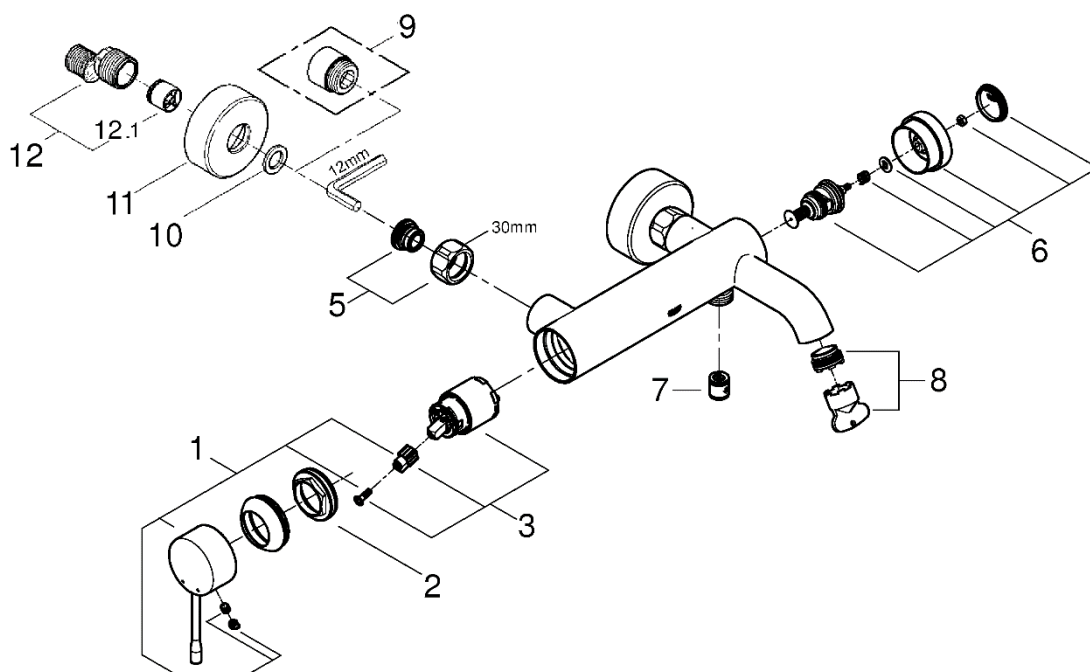

ESSENCE

33624DL1J

図番	名称	品番
1	エッセンスシングルバス・洗面用レバーDL	※ 46916DL0
2	33254001用止ナット	46460000
3	セラミックカートリッジシングルレバーキッチン・洗面混合栓用	46374000
5	53袋ナットニップルDL	設定なし
6	33624001用ダイバーターDL	設定なし
7	逆止弁15MM	DW15
8	ESSENCEバスシャワー口金工具付	13926000
9	25323用エクステンション2個入	※ 0713000M
10	3/4" インレットパッキン(0138600U2個セット)	JP011100
11	ESSENCE3362410J用フランジDL	設定なし
12	12043000(F21CV)用本体	01932000
12.1	逆止弁20MM	DW20