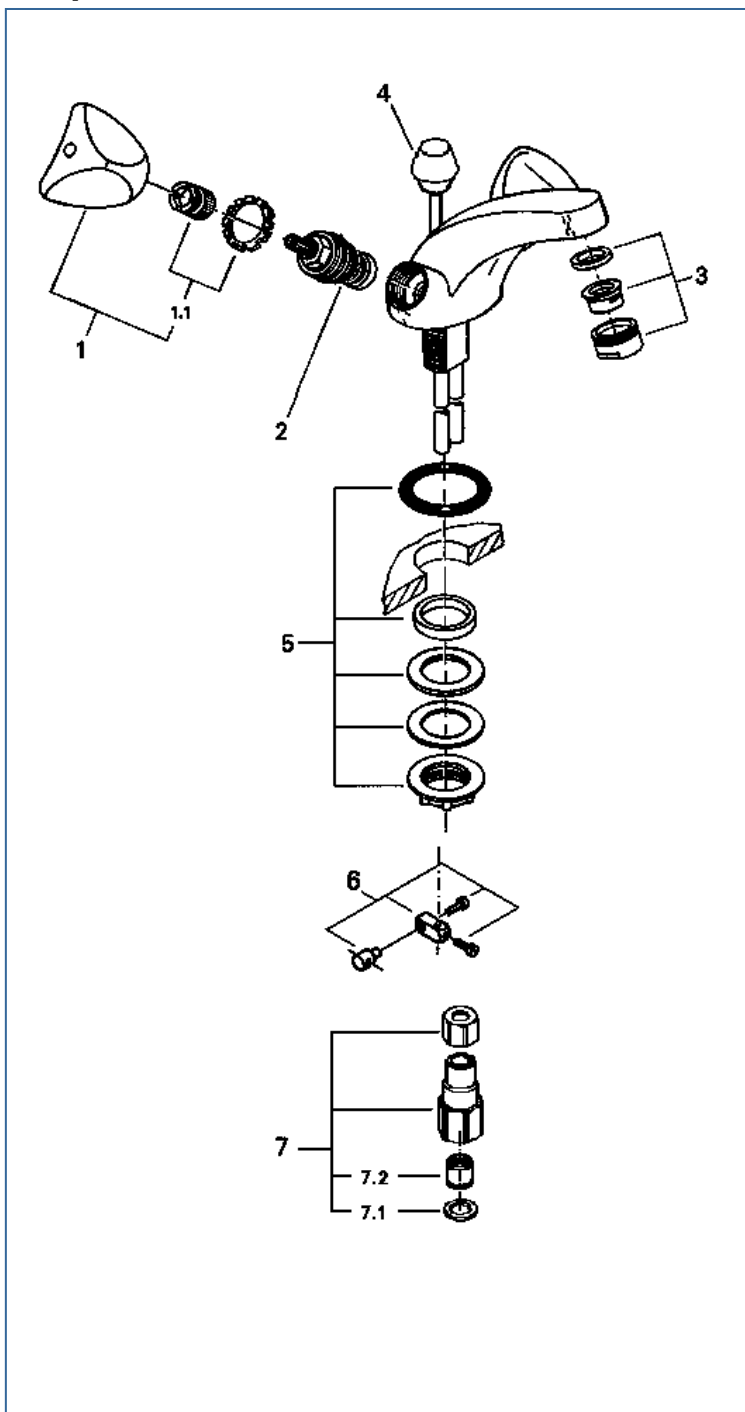

Supra

B-543CS_B-543CSP

図番	名称	品番
1	TXハンドル 1/2"~1"用マーク青	08016000
	TXハンドル 1/2"~1"用マーク赤	08017000
1.1	ハンドルインサート1/2"	JP609801
2	ヘッドパーツ ショートスピンドルタイプ(サイズ1/2"用・左回転開栓)	07146000
2.1	1/2"用段付コマパッキン	05291000
3	エアレーター M24x1 マウザータイプ(外ネジ)	13941000
4	21218用引棒	06073000
5	ヨーロミクス締付	45012000
6	ジョイントピース	0684400U
7	逆止弁付接続アダ・C	12105N00
7.1	1/2"スーパーパッキン	FP-01
8	接続アダプター 寒冷地	12042N00

※2.1のコマパッキンは形状が2種類あります。
ヘッドパーツに合う形状を選択してください。

※スープラハンドルは廃番です。
ハンドル交換の際は1番のハンドルご使用ください。

	品番	名称
	08016000	TXハンドル 1/2"~1"用マーク青
	08017000	TXハンドル 1/2"~1"用マーク赤

注1) ※印は受注発注品となります。

2) ご発注時に品切れの部品は、ドイツ本国の在庫状況により受注後1~2ヶ月後の納入になる場合もあります。