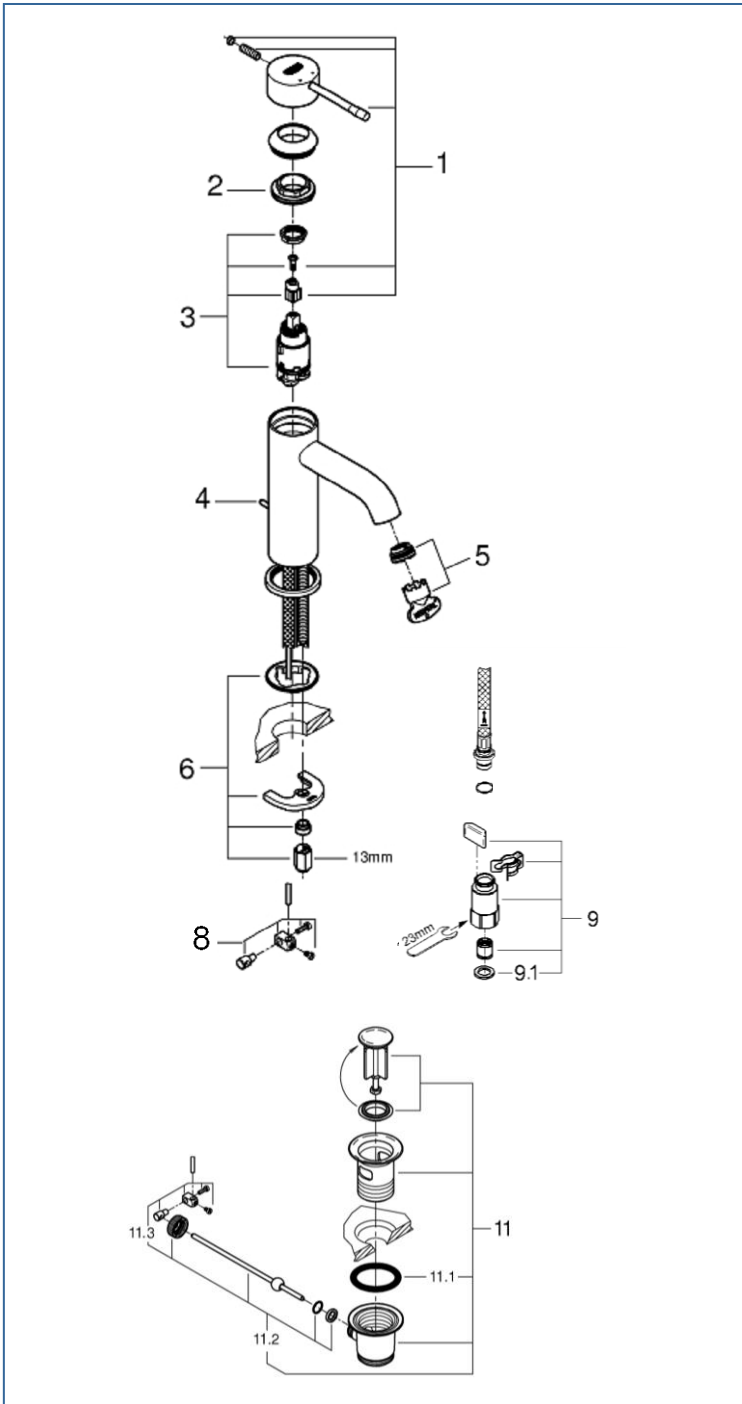

ESSENCE

JP354800

図番	名称	品番
1	エッセンスレバー(ブラッシュドクールサンライズ)	※ 46917DL0
2	カートリッジ止ナット	46715000
3	32251用セラミックカートリッジ	46580000
4	引き棒(ブラッシュドクールサンライズ)	設定なし
5	19408用エアレーター	48270000
6	33252002用締付セット	46645000
8	ジョイントピース	0684400U
9	クイックソケット一般地(1組)AH-1878	JPK54900
9.1	1/2"スーパーパッキン	FP-01
11	ポップアップ排水金具11/4" 欧州陶器用DL	設定なし
11.1	28923用パッキン	JPQ90600
11.2	28910用キック棒締付セット(180mm)	07052000
11.3	ジョイントピース	0684400U