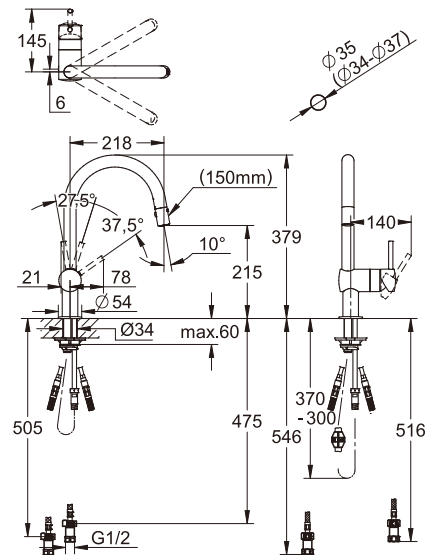

環境に優しい

コールドスタート仕様

レバーが手前45度の位置にあるときに水が出ます。お湯を出したいときはレバーを奥に倒します。

- 吐水口は360度回転です。
- 水滴がホースを伝い、キャビネット内に落ちることがあります。別売りの水受け容器 (45 359 001) のご使用をおすすめします。
- 吐水中に切替ボタンを押すと、ストレートの整流吐水からスプレー吐水に切り替わり、止水すると、次回使用時には整流吐水に自動復帰します。吐水中のボタン操作でスプレー吐水から整流吐水に切り替えることはできません。