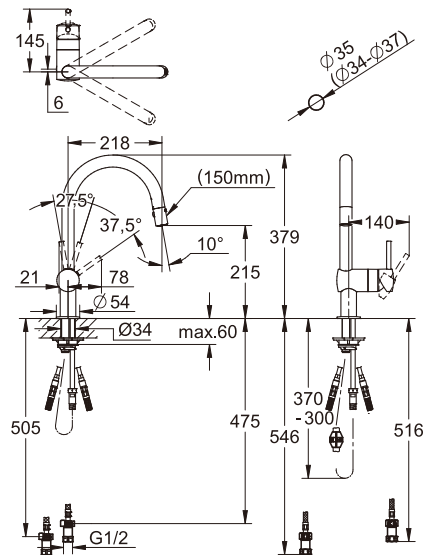

環境に優しい

コールドスタート仕様

レバーが手前45度の位置にあるときに水が出ます。お湯を出したいときはレバーを奥に倒します。

- 吐水口は360度回転です。
- 水滴がホースを伝い、キャビネット内に落ちることがあります。別売りの水受け容器 (45 359 001) のご使用をおすすめします。
- 吐水中に切替ボタンを押すと、ストレートの整流吐水からスプレー吐水に切り替わり、止水すると、次回使用時には整流吐水に自動復帰します。吐水中のボタン操作でスプレー吐水から整流吐水に切り替えることはできません。