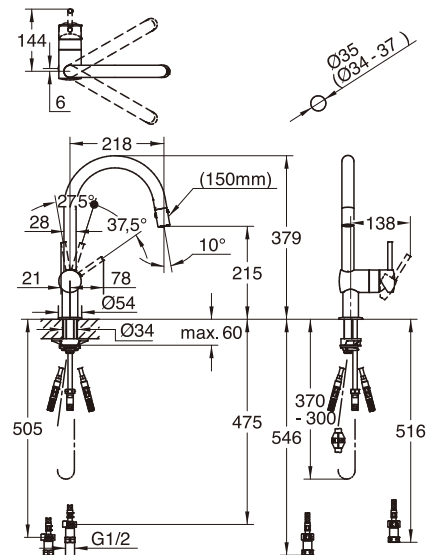

MINTA ダーククローム
 シングルレバーキッチン混合栓
 JP 3065 00 ￥120,000 (税抜)
 JWWA 認証品

ヘッド引出しタイプ

先端を引き出すとホースが伸び、シンクの隅々まで掃除したり、大きな鍋を洗ったりと、便利にお使いいただけます。

整流吐水/スプレー吐水 切替

ヘッド部分のボタン操作で切り替えが可能。勢いのあるスプレーは、食器洗いのすすぎ時間を短くしたり、食洗機に入れる前の予洗いにも適しています。

環境に優しい

コールドスタート仕様

レバーが手前45度の位置にあるときに水が出ます。お湯を出したいときはレバーを奥に倒します。

- 吐水口は360度回転です。
- 水滴がホースを伝い、キャビネット内に落ちることがあります。別売りの水受け容器 (45 359 001) のご使用をおすすめします。
- 吐水中に切替ボタンを押すと、ストレートの整流吐水からスプレー吐水に切り替わり、止水すると、次回使用時には整流吐水に自動復帰します。吐水中のボタン操作でスプレー吐水から整流吐水に切り替えることはできません。