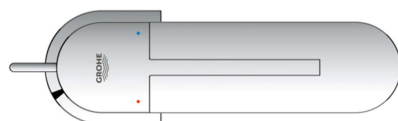

GROHE PLUS –
AN INNOVATIVE,
ARCHITECTURAL
SILHOUETTE

PLUS DESIGN CONCEPT

Architectural Design

建築的なシルエット

PLUSは、建築的なアプローチでデザインされました。緊張感をもつ直線や立方体、そして軽やかさを感じさせる円弧、この2つの幾何学的要素でシンプルに構成し、革新的なフォルムを実現しました。

Match for both

スクエア型、丸型。どちらの洗面器にもフィット

直線と円弧でシンプルに構成されたPLUSは、スクエア型、ラウンド型のどちらの洗面器にもフィットします。現代的でシャープな印象をより強調させたい場合は、スクエア型洗面器、少し柔らかなテイストを加えたい場合は丸型やオーバル型の洗面器がおすすめです。