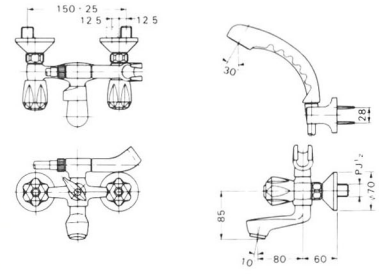

2バルブバスシャワー混合栓 1/2"
水検品 D-1365

25158KCR

シャワーヘッド白、ホース、固定フック1付
クレイドル、クリスタルハンドル仕様
芯心間隔150%±25%
¥29,300

25158F24KCR

シャワーヘッド白、ホース、固定フック1付
クレイドル、クリスタルハンドル仕様
芯心間隔150%±60%
¥29,900

2バルブバスシャワー混合栓 1/2"
水検品 D-1365

25158J2

クロームシャワーヘッド、メタリックホース、
固定フック2付
クレイドル、DXハンドル仕様
芯心間隔150%±25%
¥34,800

25158F24J2

クロームシャワーヘッド、メタリックホース、
固定フック2付
クレイドル、DXハンドル仕様
芯心間隔150%±60%
¥35,400

2バルブバス・シャワー混合栓 1/2"
水検品 D-173

SB-20F88B(2)CRW

シャワー切換自動復帰ダイバーター仕様
シャワーヘッド白、ホース、固定フック付
芯心間隔150%±25%
¥26,100