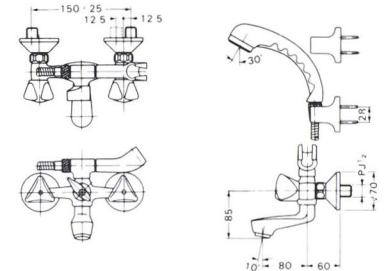

2バルブバスシャワー混合栓 1/2"
水検品 D-1365

25158KCR

シャワーヘッド白、ホース、固定フック1付
クレイドル、クリスタルハンドル仕様
芯心間隔150%±25%
¥29,300

25158F24KCR

シャワーヘッド白、ホース、固定フック1付
クレイドル、クリスタルハンドル仕様
芯心間隔150%±60%
¥29,900

2バルブバスシャワー混合栓 1/2"
水検品 D-1365

25158J2

クロームシャワーヘッド、メタリックホース、
固定フック2付
クレイドル、DXハンドル仕様
芯心間隔150%±25%
¥34,800

25158F24J2

クロームシャワーヘッド、メタリックホース、
固定フック2付
クレイドル、DXハンドル仕様
芯心間隔150%±60%
¥35,400

2バルブバス・シャワー混合栓 1/2"
水検品 D-173

SB-20F88B(2)CRW

シャワー切換自動復帰ダイバーター仕様
シャワーヘッド白、ホース、固定フック付
芯心間隔150%±25%
¥26,100

B-120

デラックスハンドル仕様
¥25,300

B-120 ONX

オニックスハンドル仕様
¥35,000

B-120L

デラックスハンドル仕様
壁出し寸法 240%ロング
¥34,200