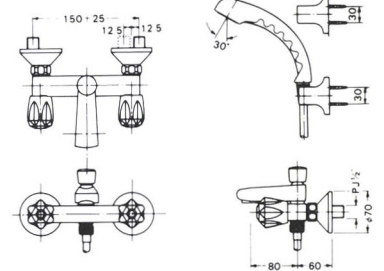

2バルブバスシャワー混合栓 1/2"
水検品 D-1365

25158KCR

シャワーヘッド白、ホース、固定フック1付
クレイドル、クリスタルハンドル仕様
芯心間隔150%±25%
¥29,300

25158F24KCR

シャワーヘッド白、ホース、固定フック1付
クレイドル、クリスタルハンドル仕様
芯心間隔150%±60%
¥29,900

2バルブバスシャワー混合栓 1/2"
水検品 D-1365

25158J2

クロームシャワーヘッド、メタリックホース、
固定フック2付
クレイドル、DXハンドル仕様
芯心間隔150%±25%
¥34,800

25158F24J2

クロームシャワーヘッド、メタリックホース、
固定フック2付
クレイドル、DXハンドル仕様
芯心間隔150%±60%
¥35,400

2バルブバス・シャワー混合栓 1/2"
水検品 D-173

SB-20F88B(2)CRW

シャワー切換自動復帰ダイバーター仕様
シャワーヘッド白、ホース、固定フック付
芯心間隔150%±25%
¥26,100

2バルブ壁出しバスセット 1/2"
水検品 K-64

B-107

デラックスハンドル仕様
¥19,200

B-107 ONX

オニックスハンドル仕様
¥28,100

B-107S

吐水口首振、DXハンドル仕様
¥22,400

2バルブ壁埋込型バスセット 3/4"

B-120

デラックスハンドル仕様
¥25,300

B-120 ONX

オニックスハンドル仕様
¥35,000

B-120L

デラックスハンドル仕様
壁出し寸法 240%ロング
¥34,200