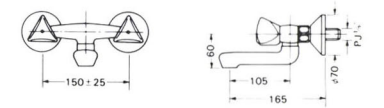

2バルブバスシャワー混合栓 1/2"
水検品 D-1365

25158KCR

シャワーヘッド白、ホース、固定フック1付
クレイドル、クリスタルハンドル仕様
芯心間隔150%±25%
¥29,300

25158F24KCR

シャワーヘッド白、ホース、固定フック1付
クレイドル、クリスタルハンドル仕様
芯心間隔150%±60%
¥29,900

2バルブバスシャワー混合栓 1/2"
水検品 D-1365

25158J2

クロームシャワーヘッド、メタリックホース、
固定フック2付
クレイドル、DXハンドル仕様
芯心間隔150%±25%
¥34,800

25158F24J2

クロームシャワーヘッド、メタリックホース、
固定フック2付
クレイドル、DXハンドル仕様
芯心間隔150%±60%
¥35,400

2バルブバス・シャワー混合栓 1/2"
水検品 D-173

SB-20F88B(2)CRW

シャワー切換自動復帰ダイバーター仕様
シャワーヘッド白、ホース、固定フック付
芯心間隔150%±25%
¥26,100

2バルブ壁出しバスセット 1/2"
水検品 K-64

B-107

デラックスハンドル仕様
¥19,200

B-107 ONX

オニックスハンドル仕様
¥28,100

B-107S

吐水口首振、DXハンドル仕様
¥22,400

2バルブ壁埋込型バスセット 3/4"

B-120

デラックスハンドル仕様
¥25,300

B-120 ONX

オニックスハンドル仕様
¥35,000

B-120L

デラックスハンドル仕様
壁出し寸法 240%ロング
¥34,200