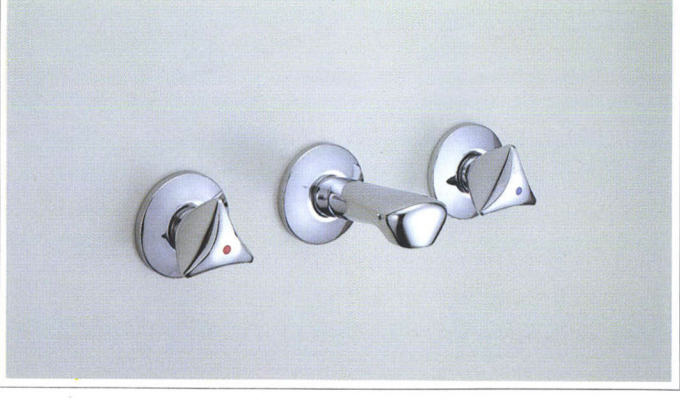

バス・シャワー混合栓 1/2"
 水検品 D-1365 登録品番 25158
25158KCR
 (新25311)

クリスタルハンドル仕様
 芯心間隔 150mm±25mm
 ¥29,300

バス・シャワー混合栓 1/2"
 水検品 D-1365 登録品番 25158
25158F24KCR
 (新25315)

クリスタルハンドル仕様
 芯心間隔 150mm±60mm
 ¥29,900

バス・シャワー混合栓 1/2"
 水検品 D-1365 登録品番 25158
25158J2
 (新25321)

TXハンドル仕様
 芯心間隔 150mm±25mm
 ¥34,800

バス・シャワー混合栓 1/2"
 水検品 D-1365 承認品番 25158
25158F24J2
 (新25322)

TXハンドル仕様
 芯心間隔 150mm±60mm
 ¥35,400

バス・シャワー混合栓 1/2"
 水検品 D-173 登録品番 SB-20
SB-20F88B(2)CRW
 (新25323)

シャワー切換自動復帰ダイバーター、
 クリスタルハンドル仕様
 芯心間隔 150mm±25mm
 ¥26,100

壁出バス吐水混合栓 1/2"
B-107
 (新31005)

TXハンドル、固定吐水口仕様
 ¥19,200

B-107S
 (新31006)

TXハンドル、スイング吐水口仕様
 ¥22,400

壁埋込バス吐水セット 3/4"
B-120
 (新27651)

TXハンドル仕様
 ¥25,300

B-120L
 TXハンドル、240mmロング吐水口仕様
 ¥34,200

アトランタ