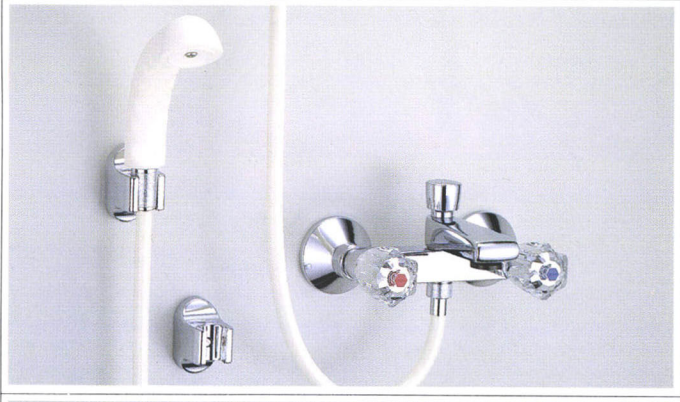

バス・シャワー混合栓 1/2"
 水検品 D-1365 登録品番 25158
25158KCR
 (新25311)

クリスタルハンドル仕様
 芯心間隔 150mm±25mm
 ¥29,300

バス・シャワー混合栓 1/2"
 水検品 D-1365 登録品番 25158
25158F24KCR
 (新25315)

クリスタルハンドル仕様
 芯心間隔 150mm±60mm
 ¥29,900

バス・シャワー混合栓 1/2"
 水検品 D-1365 登録品番 25158
25158J2
 (新25321)

TXハンドル仕様
 芯心間隔 150mm±25mm
 ¥34,800

バス・シャワー混合栓 1/2"
 水検品 D-1365 承認品番 25158
25158F24J2
 (新25322)

TXハンドル仕様
 芯心間隔 150mm±60mm
 ¥35,400

バス・シャワー混合栓 1/2"
 水検品 D-173 登録品番 SB-20
SB-20F88B(2)CRW
 (新25323)

シャワー切換自動復帰ダイバーター、
 クリスタルハンドル仕様
 芯心間隔 150mm±25mm
 ¥26,100

壁出バス吐水混合栓 1/2"
B-107
 (新31005)

TXハンドル、固定吐水口仕様
 ¥19,200

B-107S
 (新31006)

TXハンドル、スイング吐水口仕様
 ¥22,400

壁埋込バス吐水セット 3/4"
B-120
 (新27651)

TXハンドル仕様
 ¥25,300

B-120L
 TXハンドル、240mmロング吐水口仕様
 ¥34,200

アトランタ