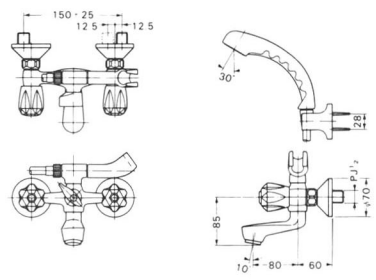

バス・シャワー混合栓 1/2"
 水検品 D-1365 登録品番 25158
25158KCR
 (新25311)

クリスタルハンドル仕様
 芯心間隔 150mm±25mm
 ¥29,300

バス・シャワー混合栓 1/2"
 水検品 D-1365 登録品番 25158
25158F24KCR
 (新25315)

クリスタルハンドル仕様
 芯心間隔 150mm±60mm
 ¥29,900

バス・シャワー混合栓 1/2"
 水検品 D-1365 登録品番 25158
25158J2
 (新25321)

TXハンドル仕様
 芯心間隔 150mm±25mm
 ¥34,800

バス・シャワー混合栓 1/2"
 水検品 D-1365 承認品番 25158
25158F24J2
 (新25322)

TXハンドル仕様
 芯心間隔 150mm±60mm
 ¥35,400

バス・シャワー混合栓 1/2"
 水検品 D-173 登録品番 SB-20
SB-20F88B(2)CRW
 (新25323)

シャワー切換自動復帰ダイバーター、
 クリスタルハンドル仕様
 芯心間隔 150mm±25mm
 ¥26,100

壁出バス吐水混合栓 1/2"
B-107
 (新31005)

TXハンドル、固定吐水口仕様
 ¥19,200

B-107S
 (新31006)

TXハンドル、スイング吐水口仕様
 ¥22,400

壁埋込バス吐水セット 3/4"
B-120
 (新27651)

TXハンドル仕様
 ¥25,300

B-120L
 TXハンドル、240mmロング吐水口仕様
 ¥34,200

アトランタ