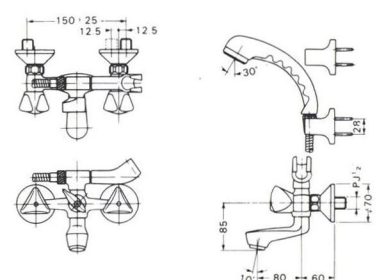

バス・シャワー混合栓 1/2"
 水検品 D-1365 登録品番 25158
25158KCR
 (新25311)

クリスタルハンドル仕様
 芯心間隔 150mm±25mm
 ¥29,300

バス・シャワー混合栓 1/2"
 水検品 D-1365 登録品番 25158
25158F24KCR
 (新25315)

クリスタルハンドル仕様
 芯心間隔 150mm±60mm
 ¥29,900

バス・シャワー混合栓 1/2"
 水検品 D-1365 登録品番 25158
25158J2
 (新25321)

TXハンドル仕様
 芯心間隔 150mm±25mm
 ¥34,800

バス・シャワー混合栓 1/2"
 水検品 D-1365 承認品番 25158
25158F24J2
 (新25322)

TXハンドル仕様
 芯心間隔 150mm±60mm
 ¥35,400

バス・シャワー混合栓 1/2"
 水検品 D-173 登録品番 SB-20
SB-20F88B(2)CRW
 (新25323)

シャワー切換自動復帰ダイバーター、
 クリスタルハンドル仕様
 芯心間隔 150mm±25mm
 ¥26,100

壁出バス吐水混合栓 1/2"
B-107
 (新31005)

TXハンドル、固定吐水口仕様
 ¥19,200

B-107S
 (新31006)

TXハンドル、スイング吐水口仕様
 ¥22,400

壁埋込バス吐水セット 3/4"
B-120
 (新27651)

TXハンドル仕様
 ¥25,300

B-120L
 TXハンドル、240mmロング吐水口仕様
 ¥34,200

アトランタ