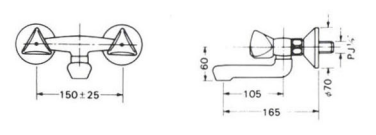

バス・シャワー混合栓 1/2"
 水検品 D-1365 登録品番 25158
25158KCR
 (新25311)

クリスタルハンドル仕様
 芯心間隔 150mm±25mm
 ¥29,300

バス・シャワー混合栓 1/2"
 水検品 D-1365 登録品番 25158
25158F24KCR
 (新25315)

クリスタルハンドル仕様
 芯心間隔 150mm±60mm
 ¥29,900

バス・シャワー混合栓 1/2"
 水検品 D-1365 登録品番 25158
25158J2
 (新25321)

TXハンドル仕様
 芯心間隔 150mm±25mm
 ¥34,800

バス・シャワー混合栓 1/2"
 水検品 D-1365 承認品番 25158
25158F24J2
 (新25322)

TXハンドル仕様
 芯心間隔 150mm±60mm
 ¥35,400

バス・シャワー混合栓 1/2"
 水検品 D-173 登録品番 SB-20
SB-20F88B(2)CRW
 (新25323)

シャワー切換自動復帰ダイバーター、
 クリスタルハンドル仕様
 芯心間隔 150mm±25mm
 ¥26,100

壁出バス吐水混合栓 1/2"
B-107
 (新31005)

TXハンドル、固定吐水口仕様
 ¥19,200

B-107S
 (新31006)

TXハンドル、スイング吐水口仕様
 ¥22,400

壁埋込バス吐水セット 3/4"
B-120
 (新27651)

TXハンドル仕様
 ¥25,300

B-120L
 TXハンドル、240mmロング吐水口仕様
 ¥34,200

アトランタ