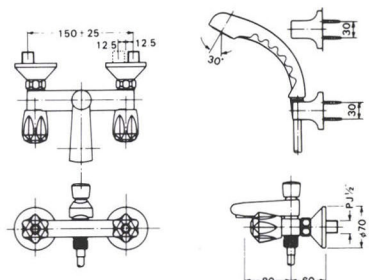

バス・シャワー混合栓 1/2"
 水検品 D-1365 登録品番 25158
25158KCR
 (新25311)

クリスタルハンドル仕様
 芯心間隔 150mm±25mm
 ¥29,300

バス・シャワー混合栓 1/2"
 水検品 D-1365 登録品番 25158
25158F24KCR
 (新25315)

クリスタルハンドル仕様
 芯心間隔 150mm±60mm
 ¥29,900

バス・シャワー混合栓 1/2"
 水検品 D-1365 登録品番 25158
25158J2
 (新25321)

TXハンドル仕様
 芯心間隔 150mm±25mm
 ¥34,800

バス・シャワー混合栓 1/2"
 水検品 D-1365 承認品番 25158
25158F24J2
 (新25322)

TXハンドル仕様
 芯心間隔 150mm±60mm
 ¥35,400

バス・シャワー混合栓 1/2"
 水検品 D-173 登録品番 SB-20
SB-20F88B(2)CRW
 (新25323)

シャワー切換自動復帰ダイバーター、
 クリスタルハンドル仕様
 芯心間隔 150mm±25mm
 ¥26,100

壁出バス吐水混合栓 1/2"
B-107
 (新31005)

TXハンドル、固定吐水口仕様
 ¥19,200

B-107S
 (新31006)

TXハンドル、スイング吐水口仕様
 ¥22,400

壁埋込バス吐水セット 3/4"
B-120
 (新27651)

TXハンドル仕様
 ¥25,300

B-120L
 TXハンドル、240mmロング吐水口仕様
 ¥34,200

アトランタ