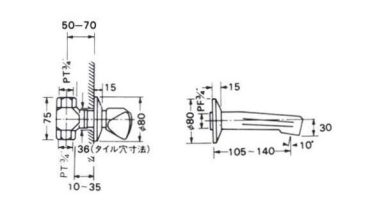

バス・シャワー混合栓 1/2"
 水検品 D-1365 登録品番 25158
25158KCR
 (新25311)

クリスタルハンドル仕様
 芯心間隔 150mm±25mm
 ¥29,300

バス・シャワー混合栓 1/2"
 水検品 D-1365 登録品番 25158
25158F24KCR
 (新25315)

クリスタルハンドル仕様
 芯心間隔 150mm±60mm
 ¥29,900

バス・シャワー混合栓 1/2"
 水検品 D-1365 登録品番 25158
25158J2
 (新25321)

TXハンドル仕様
 芯心間隔 150mm±25mm
 ¥34,800

バス・シャワー混合栓 1/2"
 水検品 D-1365 承認品番 25158
25158F24J2
 (新25322)

TXハンドル仕様
 芯心間隔 150mm±60mm
 ¥35,400

バス・シャワー混合栓 1/2"
 水検品 D-173 登録品番 SB-20
SB-20F88B(2)CRW
 (新25323)

シャワー切換自動復帰ダイバーター、
 クリスタルハンドル仕様
 芯心間隔 150mm±25mm
 ¥26,100

壁出バス吐水混合栓 1/2"
B-107
 (新31005)

TXハンドル、固定吐水口仕様
 ¥19,200

B-107S
 (新31006)

TXハンドル、スイング吐水口仕様
 ¥22,400

壁埋込バス吐水セット 3/4"
B-120
 (新27651)

TXハンドル仕様
 ¥25,300

B-120L
 TXハンドル、240mmロング吐水口仕様
 ¥34,200

アトランタ