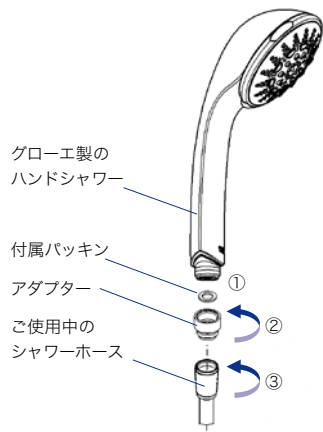

ハンドシャワーの取替え方法

GROHE製のホースをご使用の場合は、そのまま取替えが可能です。

取替え方法

- ①ハンドシャワーを左に回して取り外します。
  ※ゴム手袋、すべり止め付き軍手などを付けることをおすすめします。
- ②新しいハンドシャワーを右回しにねじ込んでください。
  ※シャワーホース側にパッキンがあることを確認の上ねじ込んでください。

他社製のホースをご使用の場合は、下記のアダプターを使えば取替え可能です。

ホース用アダプター

ご利用のシャワーホースに対応するアダプターをお選びください。

ホース用アダプター
JPK 03200
¥1,000 (税抜)
■クローム (G1/2)
■LIXIL (INAX) / TOTO / KAKUDAI / SANEI製ホース対応、バランス釜以外

ホース用アダプター
JPK 03300
¥1,000 (税抜)
■クローム (W23山14)
■MYM製ホース対応

ホース用アダプター
JPK 03400
¥1,000 (税抜)
■クローム (M22×2)
■KVK製ホース対応

取り付け方

- ①使用するアダプターに付属のパッキンを取り付ける
- ②アダプターをハンドシャワーに取り付ける
- ③アダプターを押さえながらシャワーホースを取り付ける

※製品の機能が十分に発揮されるように、付属の説明書の内容にそって正しく取り付けてください。
※付属の説明書に記載されていない方法で施工され、それが原因で故障が生じた場合は、商品の保証を致しかねますのでご注意ください。
※施工完了後、試験運転を行い、異常が無いことを確認してください。また、付属の説明書は、お客様で保管頂くようお願いいたします。
※取り付けの際、指などを傷つけたりしないようご注意ください。

GROHE ACCESSORIES WIDE VARIETY

グローエ水栓金具のデザインテイストとコーディネートできるアクセサリーを取り揃えました。

洗練されたデザインのアクセサリーは、バスルームをラグジュアリーな空間へと導きます。