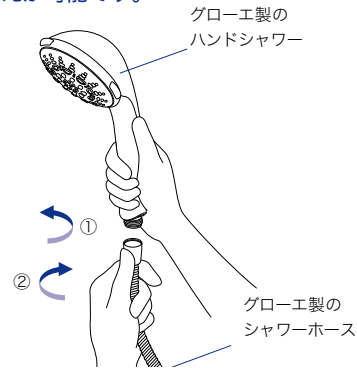

ハンドシャワーの取替え方法

GROHE製のホースをご使用の場合は、そのまま取替えが可能です。

取替え方法

- ①ハンドシャワーを左に回して取り外します。
  ※ゴム手袋、すべり止め付き軍手などを付けることをおすすめします。
- ②新しいハンドシャワーを右回しにねじ込んでください。
  ※シャワーホース側にパッキンがあることを確認の上ねじ込んでください。

他社製のホースをご使用の場合は、下記のアダプターを使えば取替え可能です。

ホース用アダプター

ご利用のシャワーホースに対応するアダプターをお選びください。

ホース用アダプター
JPK 03200
¥1,000 (税抜)
■クローム (G1/2)
■LIXIL (INAX) / TOTO / KAKUDAI / SANEI製ホース対応、バランス釜以外

ホース用アダプター
JPK 03300
¥1,000 (税抜)
■クローム (W23山14)
■MYM製ホース対応

ホース用アダプター
JPK 03400
¥1,000 (税抜)
■クローム (M22×2)
■KVK製ホース対応